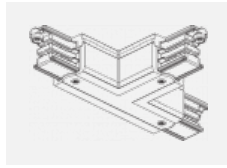

XTS36-3, white
spojka T vnější pravá,
bílá