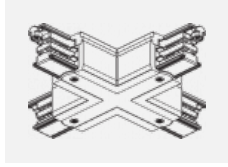

XTS38-2, black
spojka X, černá