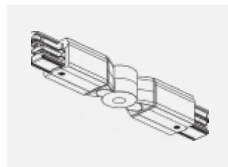

XTS24-1, grey
spojka ohebná kloubová,
šedá