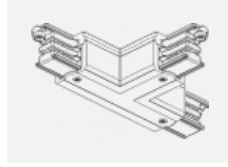

XTS39-1, grey
spojka T vnější levá,
šedá