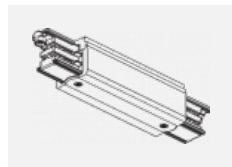

XTS14-3, white
napájení středové, bílá