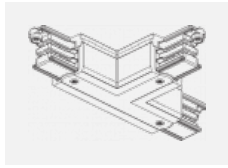

XTS36-2, black
spojka T vnější pravá,
černá