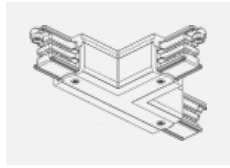

XTS36-1, grey
spojka T vnější pravá,
šedá