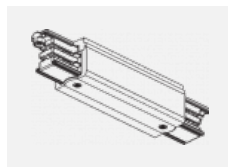

XTS14-1, grey
napájení středové, šedá