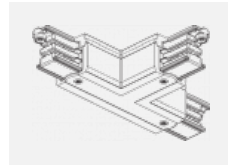

XTS37-2, black
spojka T vnitřní levá,
černá