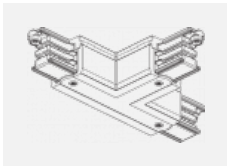

XTS39-3, white
spojka T vnější levá, bílá