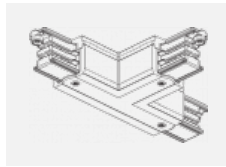

XTS38-3, white
spojka X, bílá

XTS39-1, grey
spojka T vnější levá,
šedá

XTS39-2, black
spojka T vnější levá,
černá

XTS39-3, white
spojka T vnější levá, bílá

XTS40-1, grey
spojka T vnitřní pravá, šedá

XTS40-2, black
spojka T vnitřní pravá, černá

XTS40-3, white
spojka T vnitřní pravá, bílá

XTS41-1, grey
koncovka, šedá

XTS41-2, black
koncovka, černá

XTS41-3, white
koncovka, bílá

XTSF4100-1, grey
lišta 1m - zapuštěná
montáž, šedá

XTSF4100-2, black
lišta 1m - zapuštěná
montáž, černá