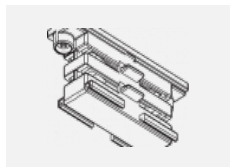

XTS21-1, grey
spojka přímá, šedá