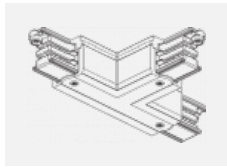

XTS40-1, grey
spojka T vnitřní pravá, šedá