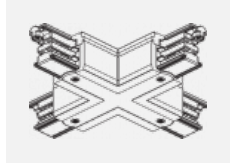

XTS38-1, grey
spojka X, šedá