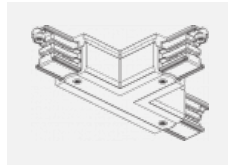

XTS37-1, grey
spojka T vnitřní levá,
šedá