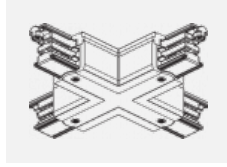

XTS38-3, white
spojka X, bílá