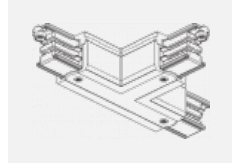

XTS37-3, white
spojka T vnitřní levá, bílá