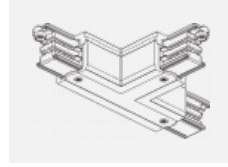

XTS39-2, black
spojka T vnější levá,
černá