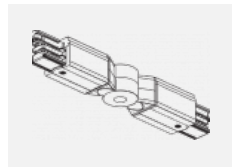

XTS24-3, white
spojka ohebná kloubová,
bílá