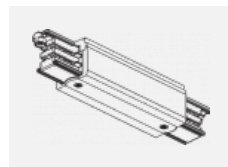

XTS14-2, black
napájení středové, černá