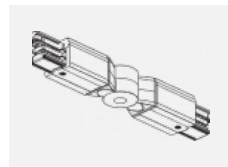

XTS24-2, black
spojka ohebná kloubová,
černá