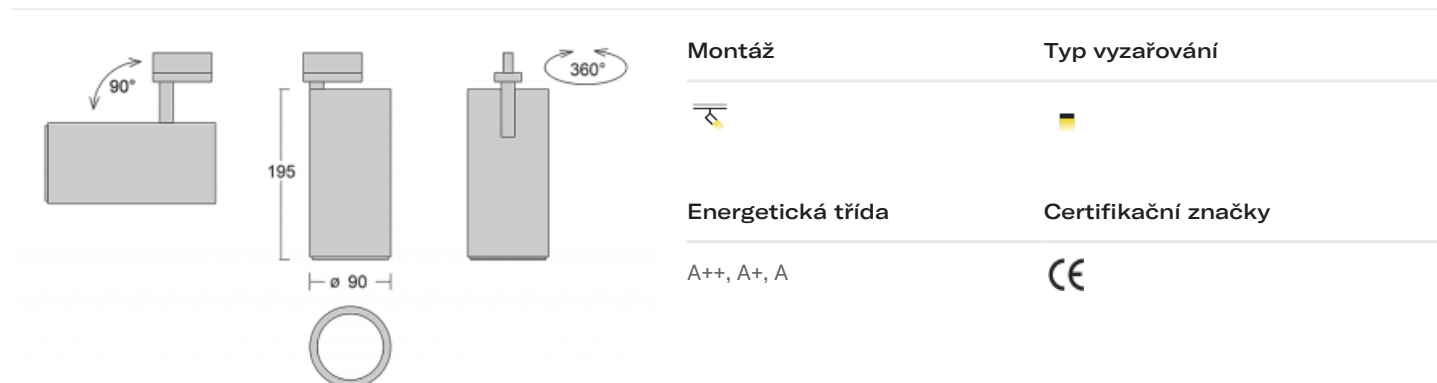

Vali-T

Kód svítidla	Rozměry l/w/h (mm)	Příkon svítidla (W)	Světelný tok (lm)	Teplota chromatičnosti (K)	UGR
176-600F-10GGE/940, W	ø 90 × 195	20.4	1990	4000	< 16.9
176-600F-10GHE/940, W	ø 90 × 195	33	2960	4000	< 18.3

Uvedené kódy reprezentují bílé svítidlo s teplotou chromatičnosti 4000K a středně širokým vyzařovacím úhlem.

Poznámky	Úhel vyzařování	21, 28, 40, 63
	Barva svítidla	● ●
	Teplota chromatičnosti	3000 K teplá bílá 4000 K studená bílá
	Optický systém	Reflektor
	Zapojení svítidla	ON/OFF DALI
	Ra	90

Lištová svítidla jsou dodávána kompletní s adaptéry Global Track od Nordic Aluminium. Svítidla je možné doplnit o volitelné příslušenství.