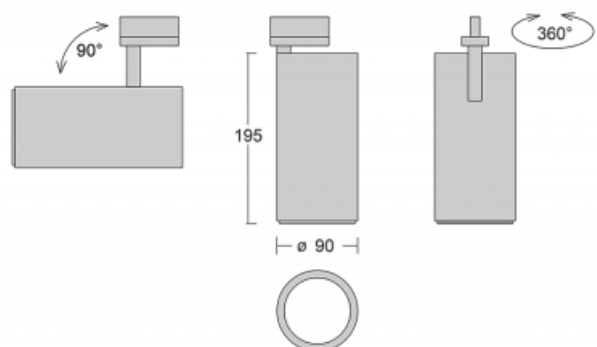

Vali-T

Montáž

Typ vyzařování

Energetická třída

A++, A+, A

Certifikační značky

Kód svítidla	Rozměry l/w/h (mm)	Příkon svítidla (W)	Světelný tok (lm)	Teplota chromatičnosti (K)	UGR
176-600U-10GGE/940, W	ø 90 × 195	20.4	1990	4000	< 17
176-600F-10GGE/940, W	ø 90 × 195	20.4	1990	4000	< 16.9
176-600F-10GHE/940, W	ø 90 × 195	33	2960	4000	< 18.3
176-600U-10GHE/940, W	ø 90 × 195	33	2960	4000	< 18.4

Uvedené kódy reprezentují bílé svítidlo s teplotou chromatičnosti 4000K a středně širokým vyzařovacím úhlem.

Poznámky	Úhel vyzařování	21, 28, 40, 63
	Barva svítidla	● ●
	Teplota chromatičnosti	3000 K teplá bílá 4000 K studená bílá
	Optický systém	Reflektor
	Zapojení svítidla	ON/OFF DALI
	Ra	90

Lištová svítidla jsou dodávána kompletní s adaptéry Global Track od Nordic Aluminium. Svítidla je možné doplnit o volitelné příslušenství.