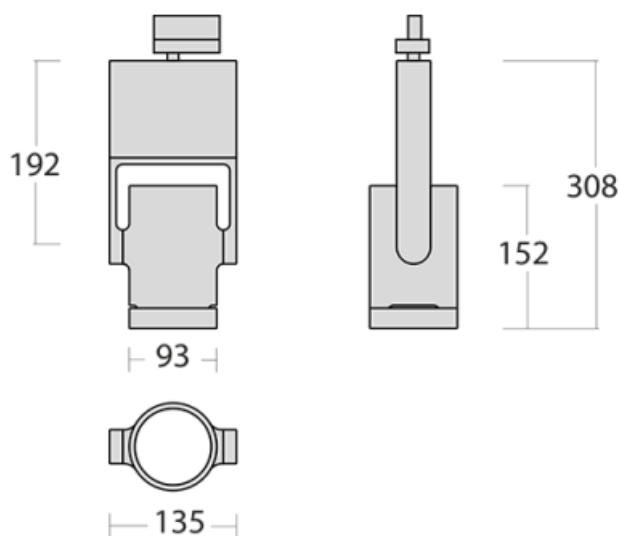

**Varianty svítidel rodiny Torpi**

**Torpi**

**Montáž**

**Typ vyzařování**

**Energetická třída**

A++, A+, A

**Certifikační značky**

Kód svítidla	Rozměry l/w/h (mm)	Příkon svítidla (W)	Světelný tok (lm)	Teplota chromatičnosti (K)	UGR
175-600U-10GGE/840, W	ø 135 × 308	17.7	2240	4000	-
175-600U-10GHE/840, W	ø 135 × 308	24.3	2910	4000	-
175-600U-10GIE/840, W	ø 135 × 308	38.2	4130	4000	-
175-600U-10GJE/840, W	ø 135 × 308	42.9	4880	4000	-