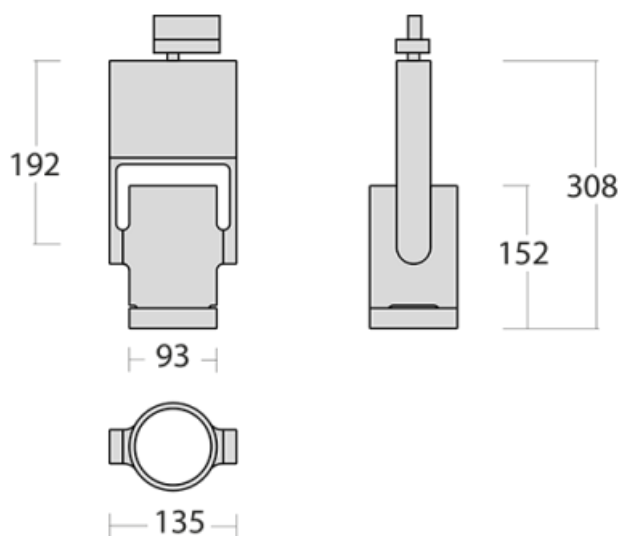

**Varianty svítidel rodiny Torpi**

**Torpi**

**Montáž**

**Typ vyzařování**

**Energetická třída**

A++, A+, A

**Certifikační značky**

Kód svítidla	Rozměry l/w/h (mm)	Příkon svítidla (W)	Světelný tok (lm)	Teplota chromatičnosti (K)	UGR
175-600U-10GGE/840, W	ø 135 × 308	17.7	2240	4000	-
175-600U-10GHE/840, W	ø 135 × 308	24.3	2910	4000	-
175-600U-10GIE/840, W	ø 135 × 308	38.2	4130	4000	-
175-600U-10GJE/840, W	ø 135 × 308	42.9	4880	4000	-