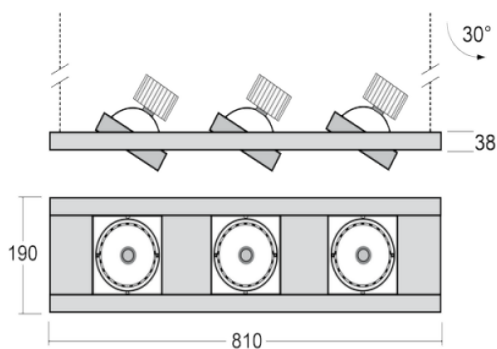

Moza

Montáž

Typ vyzařování

Energetická třída

A++, A+, A

Certifikační značky