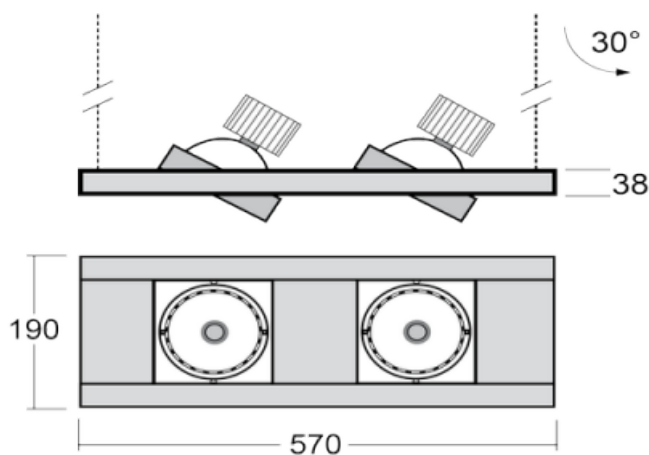

Moza

Montáž

Typ vyzařování

Energetická třída

A++, A+, A

Certifikační značky

Poznámky

Úhel vyzařování	24-62, 24, 41, 62
Barva svítidla	● ● ●
Teplota chromatičnosti	3000 K teplá bílá 4000 K studená bílá 3500 K neutrální bílá
	Maso Pečivo Ovoce Stříbro

Optický systém	Reflektor

Zapojení svítidla	ON/OFF

Ra	65 80 90 95 97

Svítidla jsou dodávána kompletní.