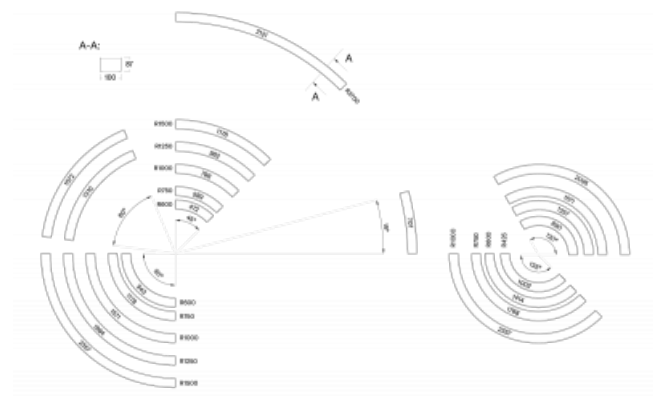

Flumo-S

Montáž

Typ vyzařování

Energetická třída

A++, A+, A

Certifikační značky

Kód svítidla	Rozměry l/w/h (mm)	Příkon svítidla (W)	Světelný tok (lm)	Teplota chromatičnosti (K)	UGR
128S-XXXK-XXGXE/840, W	0 × 0 × 0	8.3	830	4000	-

Poznámky

Barva svítidla

Teplota

3000 K teplá bílá

chromatičnosti

4000 K studená bílá

Optický systém

Mikropřisma
Opálový difusor

Zapojení svítidla

ON/OFF

Ra

80