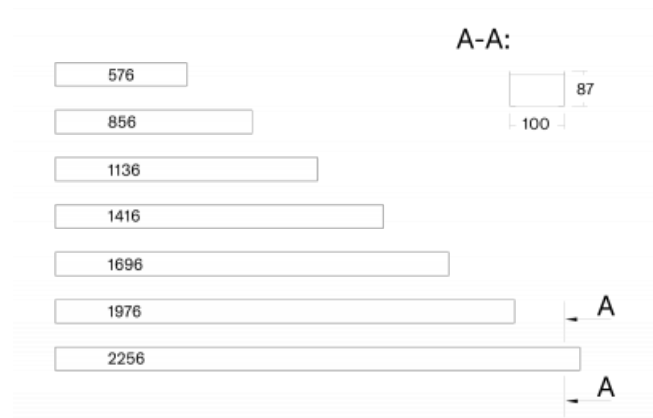

Flumo-S

Montáž

Typ vyzařování

Energetická třída

A++, A+, A

Certifikační značky