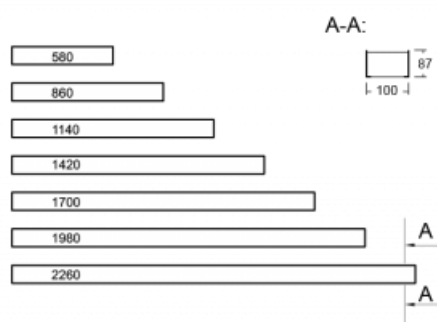

Flumo-S

Montáž

Typ vyzařování

Energetická třída

A++, A+, A

Certifikační značky