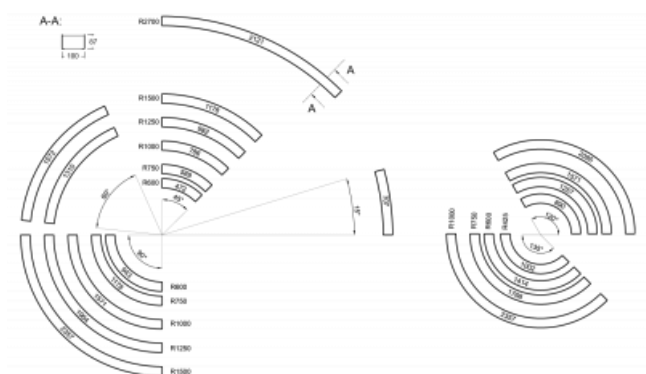

Flumo-S

Montáž

Typ vyzařování

Energetická třída

A++, A+, A

Certifikační značky

Kód svítidla	Rozměry d/š/v (mm)	Příkon svítidla (W)	Světelný tok (lm)	Teplota chromatičnosti (K)	UGR
128S-XXXK-XXGXE/840, W	0 × 0 × 0	8.3	830	4000	-

Poznámky

Barva svítidla

Teplota
chromatičnosti

3000 K teplá bílá
4000 K studená bílá

Optický systém

Mikropřisma
Opálový difusor

Zapojení svítidla

ON/OFF

Ra

80