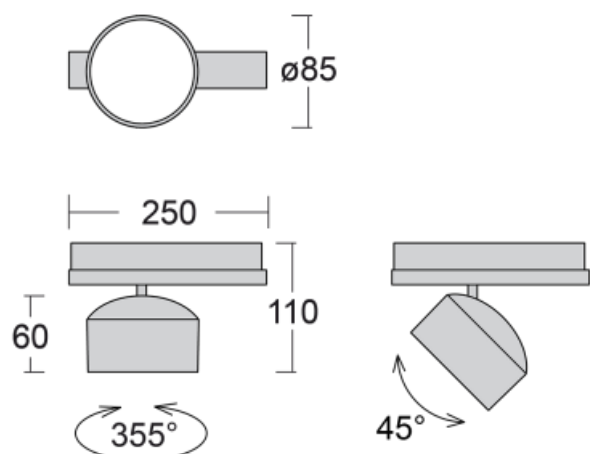

Varianty svítidel rodiny Drob

Drob

Montáž

Typ vyzařování

Energetická třída

A++, A+, A

Certifikační značky

Kód svítidla	Rozměry l/w/h (mm)	Příkon svítidla (W)	Světelný tok (lm)	Teplota chromatičnosti (K)	UGR
177-600F-10GGE/940, W	∅ 85 × 110	16.7	2000	4000	-
177-600F-10GGE/840, W	∅ 85 × 110	16.7	2300	4000	-