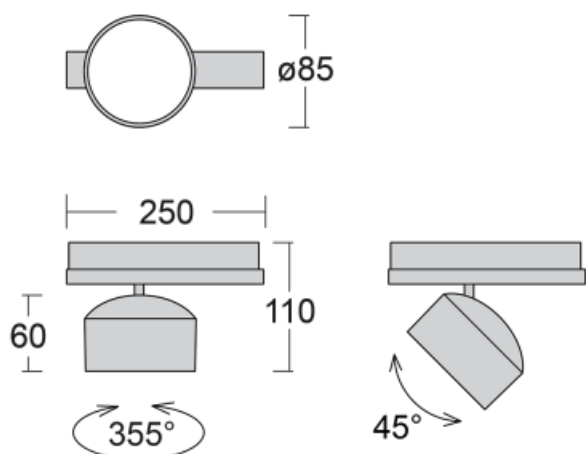

Varianty svítidel rodiny Drob

Drob

Montáž

Typ vyzařování

Energetická třída

A++, A+, A

Certifikační značky

Kód svítidla	Rozměry d/š/v (mm)	Příkon svítidla (W)	Světelný tok (lm)	Teplota chromatičnosti (K)	UGR
177-600F-10GGE/940, W	ø 110 × 85	16.7	2000	4000	-
177-600F-10GGE/840, W	ø 110 × 85	16.7	2300	4000	-

Lištová svítidla jsou dodávána kompletní s adaptéry pro Global Track od Nordic Aluminium lišty.

Drob

Montáž

Typ vyzařování

Energetická třída

A++, A+, A

Certifikační značky

Kód svítidla	Rozměry d/š/v (mm)	Příkon svítidla (W)	Světelný tok (lm)	Teplota chromatičnosti (K)	UGR
177-600X-10GXX/840, W	ø 0 × 0	16.7	2000	4000	-