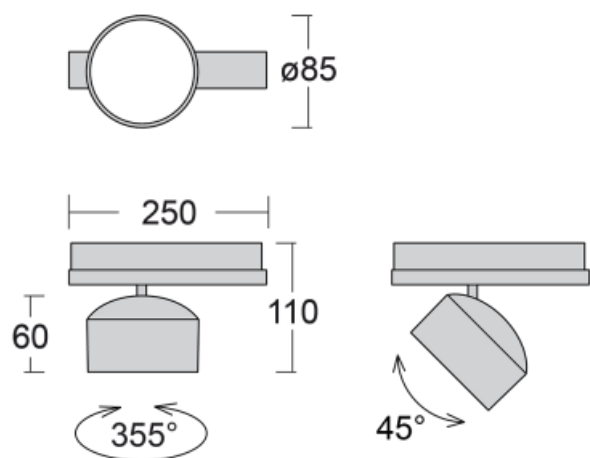

Varianty svítidel rodiny Drob

Drob

Montáž

Typ vyzařování

Energetická třída

A++, A+, A

Certifikační značky

Kód svítidla	Rozměry d/š/v (mm)	Příkon svítidla (W)	Světelný tok (lm)	Teplota chromatičnosti (K)	UGR
177-600F-10GGE/940, W	ø 110 × 85	16.7	2000	4000	-
177-600F-10GGE/840, W	ø 110 × 85	16.7	2300	4000	-

Lištová svítidla jsou dodávána kompletní s adaptéry pro Global Track od Nordic Aluminium lišty.

Drob

Montáž

Typ vyzařování

Energetická třída

A++, A+, A

Certifikační značky

Kód svítidla	Rozměry d/š/v (mm)	Příkon svítidla (W)	Světelný tok (lm)	Teplota chromatičnosti (K)	UGR
177-600X-10GXX/840, W	ø 0 × 0	16.7	2000	4000	-