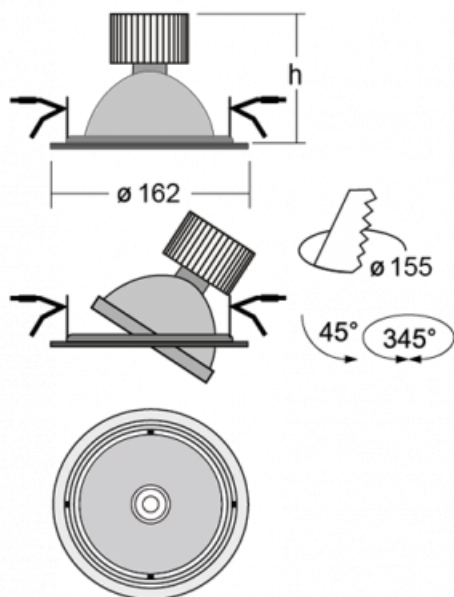

Varianty svítidel rodiny Basi

Basi

Montáž

Typ vyzařování

Energetická třída

A++, A+, A

Certifikační značky

Kód svítidla	Rozměry l/w/h (mm)	Příkon svítidla (W)	Světelný tok (lm)	Teplota chromatičnosti (K)	UGR
70-003F-10GDE/840, W	ø 162 × 90	9.7	1280	4000	< 13.6
70-003F-10GGE/840, W	ø 162 × 90	15.2	1990	4000	< 15.1
70-003F-10GHE/840, W	ø 162 × 90	23.6	2870	4000	< 16.4
70-003F-10GIE/840, W	ø 162 × 110	37.2	4090	4000	< 17.6
70-003F-10GJE/840, W	ø 162 × 110	41.7	4750	4000	< 18.1