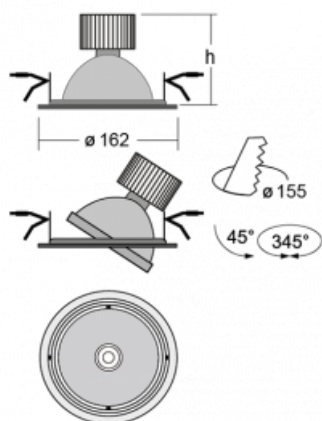

Svítidlo

Basi

**70-003F-10GHV/M/840, W +
00-00153M**

Rodinu svítidel Basi charakterizujeme jednoduše – má perfektní světelné parametry a obsahuje speciální zdroje. Vysoce svítící LED s podáním barev $Ra > 80$ nebo $Ra > 90$ dokonale nasvítí požadovaný předmět. Proto Basi využijete zejména v obchodních centrech, kulturních prostorech nebo na autosalonech. Technologie RealColour s podáním barev $Ra > 97$ zobrazuje barvy stejně přirozeně jako denní světlo. StrongColour zvýrazní požadovanou barvu a RealWhite ještě lépe osvětlí bílé předměty. Svítidlo je výklopné, pokud potřebujete osvětlit objekty z různých úhlů, jednoduše nasměrujte jeho světelný tok.

Technický výkres

Typ montáže	Vestavné
Typ vyzařování	Přímé
Tvar svítidla	Kruhové
Barva svítidla	Bílá
Materiál	Plech
Životnost	L80/B10 50 000 hodin
Záruka	2 roky
Popis svítidla	Svítidlo vestavné
Rozměry	ø 162 mm × 95 mm

Druh optiky	Reflektor
Světelný tok*	2770 lm
Teplota chromatičnosti	4000 K studená bílá
Měrný výkon	113 lm/W
MacAdam zdroje	3
Index podání barev	80
Vyzařovací úhel	41°

Příkon svítidla*	24.5 W
Zapojení svítidla	ON/OFF + 1h nouze
Elektrické napětí	220-240V
Frekvence	50/60Hz