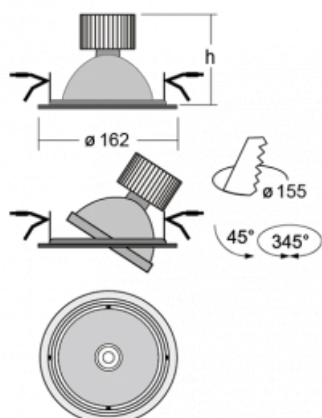

**Technický výkres**

Typ montáže	Vestavné
Typ vyzařování	Přímé
Tvar svítidla	Kruhové
Barva svítidla	Stříbrná
Materiál	Plech
Životnost	L80/B20 50 000 hodin
Záruka	60 měsíců
Popis svítidla	Svítidlo vestavné
Rozměry	ø 162 mm × 110 mm
Světelný zdroj	LED MODUL