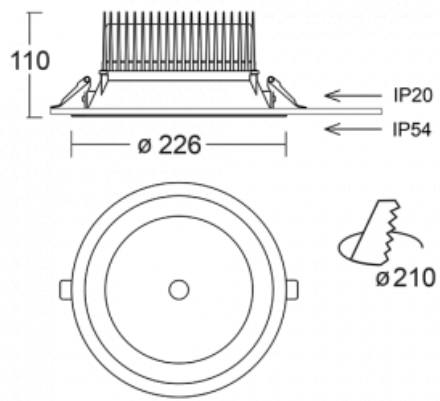

Svítidlo

Ture

57-001K-10GHV/840, B +
00-00153EI

Jedná se o kruhové vestavné svítidlo typu downlight, které má vynikající index UGR < 19 do 3000 lm, což znamená, že svítidlo neoslňuje. Svítidlo uplatníte v kancelářích, zasedacích místnostech a díky speciálním zdrojům i v showroomech. RealWhite zvýrazní bílou, StrongColour zase vybranou barvu a RealColour akcentuje vlastní barvu. S Tunable White nastavíte teplotu chromatičnosti dle denní doby. S pomocí těchto zdrojů nasvícené objekty vypadají ještě lákavěji. Vysoký stupeň IP54 brání proniknutí vody a cizích těles. Svítidlo tak využijete i do náročného prostředí, kterým je například wellness centrum. Měrný výkon je až 118 lm/W. Ture vyrábíme ve třech variantách – malé svítidlo s průměrem 145 mm, střední s průměrem 185 mm a největší svítidlo o průměru 226 mm.

Typ montáže	Vestavné
Typ vyzařování	Přímé
Tvar svítidla	Kruhové
Barva svítidla	Černá
Materiál	Hliník
Záruka	5 let
Popis svítidla	Svítidlo vestavné
Rozměry	ø 226 mm × 110 mm
Druh optiky	Opálový difusor
Světelný tok	2520 lm ± 10 %
Teplota chromatičnosti	4000 K studená bílá
Měrný výkon	103 lm/W
MacAdam zdroje	3
Index podání barev	80
Příkon svítidla	24.5 W ± 10 %
Zapojení svítidla	Elektronický předřadník nestmívatelný, multiwatt
Elektrické napětí	220-240V
Frekvence	50/60Hz

 **CE IP 54**

Technický výkres

Křivka

Ke stažení[Montážní návod](#)[Fotografie](#)