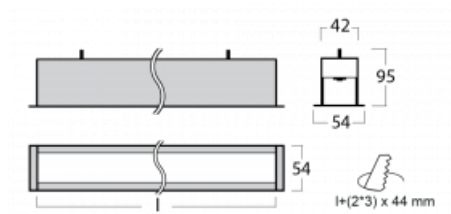

Svítidlo

Lina35

35-000K-50GEE/830, S

U lineárních svítidel rodiny Lina35 můžete počítat s jedním z nejtenčích profilů z naší nabídky, vybírat přitom můžete z několika různých délek. Svítidla s přímým typem vyzařování můžete zavěsit, přisadit či vestavět do stropu. Díky možnosti vysunutého či zasunutého opálového difuzoru můžete dle své potřeby vybrat ideální kombinaci různých variant svítidla do konkrétního interiéru. Díky této variabilitě najde Lina35 uplatnění v podstatě ve všech prostorech, zejména však v těch společenských, veřejných a obchodních. Svítidla s vysunutým difuzorem výrazně rozptýlí své světlo do prostoru a pomohou tak zjemnit kompletně celou vizuální scénu.

Technický výkres

Typ montáže	Vestavné
Typ vyzařování	Přímé
Tvar svítidla	Lineární
Barva svítidla	Stříbrná
Materiál	Hliník
Životnost	L90/B50 50 000 hodin
Záruka	60 měsíců
Popis svítidla	Svítidlo vestavné
Rozměry	2825 mm × 54 mm × 95 mm
Hmotnost	4.3 kg
Světelný zdroj	LED MODUL
Druh optiky	Opálový difusor
Světelný tok*	3450 lm ± 10 %
Teplota chromatičnosti	3000 K teplá bílá
Měrný výkon	89 lm/W
MacAdam zdroje	2
Index podání barev	80
UGR max. X=4H Y=8H, ρ=70,50,20	25.1
Příkon svítidla	38.6 W ± 10 %
Zapojení svítidla	Předřadník nestmívatelný
Elektrické napětí	220-240V
Frekvence	50/60Hz