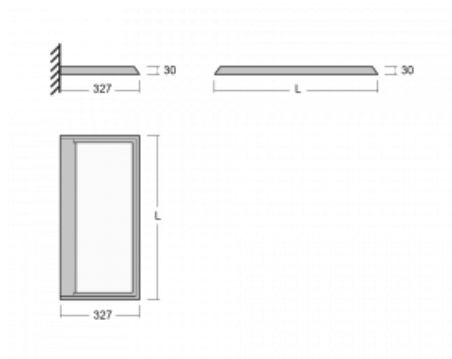

Svítidlo

Ineli

235-371I-15GGD/830, W

Produkt je dostupný pouze na vyžádání.

Závěsné svítidlo s transparentním optickým systémem, dvěma světelnými toky a výškou pouhých 27 mm, které nejlépe poslouží v kanceláři. Svítidlo Ineli s přímo-nepřímým typem vyzařování vás upoutá nízkým hliníkovým profilem, který tvoří rám svítící plochy. Jeho perfektní technické vlastnosti dokáží zpříjemnit každou zasedací místnost, neformální kavárnu či relaxační zónu. Díky napájení po závěsných lankách není třeba přívodní kabel. Svítidlo lze zavěsit rovně, nebo v libovolném úhlu, což dodá prostoru dojem jedinečnosti a vzdušnosti. Navíc je možné ho perfektně kombinovat se stojací verzí, tedy svítidlem Sineli.

Technický výkres

Typ montáže	Nástěnné
Typ vyzařování	Přímo-nepřímé
Tvar svítidla	Hranaté
Barva svítidla	Bílá
Materiál	Hliník
Životnost	L80/B20 50 000 hodin
Záruka	5 let
Popis svítidla	Svítidlo nástěnné
Popis zboží	MAX nosnost 3 kg
Rozměry	920 mm × 340 mm × 27 mm
Světelný zdroj	LED MODUL
Druh optiky	Mikroprisma
Světelný tok	6230 lm ± 10 %
Teplota chromatičnosti	3000 K teplá bílá
Měrný výkon	122 lm/W
MacAdam zdroje	3
Index podání barev	80
Příkon svítidla	51 W ± 10 %
Zapojení svítidla	Stmívatelné DALI
Elektrické napětí	220-240V
Frekvence	50/60Hz