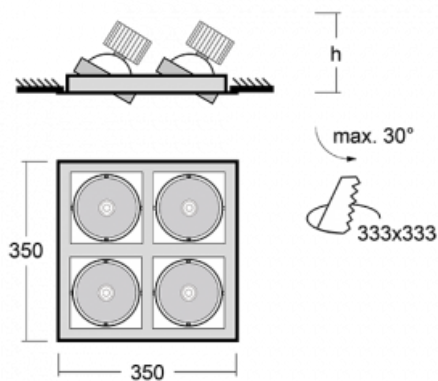

Svítidlo

Gatu

21-001S-40GHE/840, W

Když vezmeme jednoduchý design a přidáme funkčnost, dostaneme svítidla rodiny Gatu. Vestavné svítidlo s výklopným reflektorem natočíte podle potřeby na požadovaný předmět. Osvětlení obsahuje kromě vysoce svítících LED s podáním barev $Ra > 80$ či $Ra > 90$ i široké spektrum světelných zdrojů. Technologie RealWhite zdůrazní bílou, StrongColour akcentuje vybranou barvu a Realcolour s extrémně vysokým podáním barev $Ra > 97$ podtrhne vlastní barvu. Navícený předmět tak vypadá ještě lákavěji, a proto se osvětlení Gatu hodí do obchodních i kulturních prostor, autosalónů či výloh obchodů.

Technický výkres

Typ montáže	Vestavné
Typ vyzařování	Přímé
Tvar svítidla	Hranaté
Barva svítidla	Bílá
Materiál	Plech
Životnost	L80/B10 50 000 hodin
Záruka	60 měsíců
Popis svítidla	Svítidlo vestavné
Rozměry	350 mm × 350 mm × 95 mm
Hmotnost	4.3 kg
Světelný zdroj	LED MODUL
Druh optiky	Reflektor
Světelný tok	2920 lm ± 10 %
Teplota chromatičnosti	4000 K studená bílá
MacAdam zdroje	3
Index podání barev	80
Vyzařovací úhel	24°
UGR max. X=4H Y=8H, $\rho=70,50,20$	18.4
Příkon svítidla	94.4 W ± 10 %
Zapojení svítidla	Předřadník nestmívatelný
Elektrické napětí	220-240V
Frekvence	50-60Hz