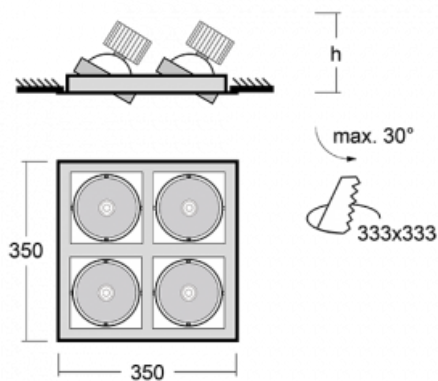

Svítidlo

Gatu

21-001S-40GHD/830, W

Když vezmeme jednoduchý design a přidáme funkčnost, dostaneme svítidla rodiny Gatu. Vestavné svítidlo s výklopným reflektorem natočíte podle potřeby na požadovaný předmět. Osvětlení obsahuje kromě vysoce svítících LED s podáním barev $Ra > 80$ či $Ra > 90$ i široké spektrum světelných zdrojů. Technologie RealWhite zdůrazní bílou, StrongColour akcentuje vybranou barvu a Realcolour s extrémně vysokým podáním barev $Ra > 97$ podtrhne vlastní barvu. Navíc světelný předmět tak vypadá ještě lákavěji, a proto se osvětlení Gatu hodí do obchodních i kulturních prostor, autosalónů či výloh obchodů.

Technický výkres

Typ montáže	Vestavné
Typ vyzařování	Přímé
Tvar svítidla	Hranaté
Barva svítidla	Bílá
Materiál	Plech
Životnost	L80/B10 50 000 hodin
Záruka	60 měsíců
Popis svítidla	Svítidlo vestavné
Rozměry	350 mm × 350 mm × 95 mm
Hmotnost	4.3 kg
Světelný zdroj	LED MODUL
Druh optiky	Reflektor
Světelný tok	2850 lm ± 10 %
Teplota chromatičnosti	3000 K teplá bílá
MacAdam zdroje	3
Index podání barev	80
Vyzařovací úhel	24°
UGR max. X=4H Y=8H, $\rho=70,50,20$	18.3
Příkon svítidla	94.4 W ± 10 %
Zapojení svítidla	Stmívatelné DALI
Elektrické napětí	220-240V
Frekvence	50-60Hz