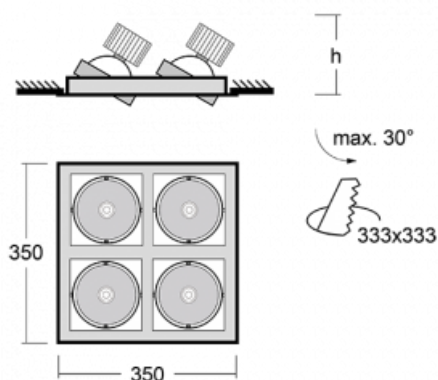

# Gatu

**21-001\*-40\*\*E/E40, W**

Když vezmeme jednoduchý design a přidáme funkčnost, dostaneme svítidla rodiny Gatu. Vestavné svítidlo s výklopným reflektorem natočíte podle potřeby na požadovaný předmět. Osvětlení obsahuje kromě vysoce svítících LED s podáním barev  $Ra > 80$  či  $Ra > 90$  i široké spektrum světelných zdrojů. Technologie RealWhite zdůrazní bílou, StrongColour akcentuje vybranou barvu a Realcolour s extrémně vysokým podáním barev  $Ra > 97$  podtrhne vlastní barvu. Navícený předmět tak vypadá ještě lákavěji, a proto se osvětlení Gatu hodí do obchodních i kulturních prostor, autosalónů či výloh obchodů.

**Technický výkres**

Typ montáže	Vestavné
Typ vyzařování	Přímé
Tvar svítidla	Hranaté
Barva svítidla	Bílá
Materiál	Plech
Životnost	L80/B20 50 000 hodin
Záruka	60 měsíců
Popis svítidla	Svítidlo vestavné
Rozměry	350 mm × 350 mm × 140 mm
Světelný zdroj	LED MODUL
Druh optiky	Reflektor
Světelný tok	980 lm - 5190 lm ± 10 %
Teplota chromatičnosti	4000 K studená bílá
MacAdam zdroje	3
Index podání barev	97
Vyzařovací úhel	24° - 62°
Příkon svítidla	9.7 W - 56 W ± 10 %
Zapojení svítidla	Předřadník nestmívatelný
Elektrické napětí	220-240V
Frekvence	50-60Hz