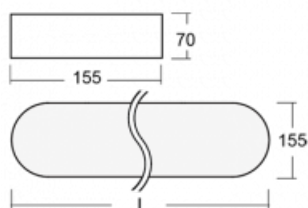

Svítidlo

Burbu

19-205I-40GEE/830, S

V rodině Burbu zaoblujeme čtvercům rohy a z obdélníků děláme ovály. Tato svítidla s výškou profilu 70 mm působí v prostoru pozitivně a příjemně. Kombinujte mezi sebou svítidla s rozmanitými průměry a s různými možnostmi zavěšení. Svítidla rodiny Burbu v různých barvách a příkonových verzích, přisazené, nástěnné, i závěsné doplní hotelové lobby, osvětlí vstupní chodby, ale i kanceláře, obchody a domácnosti.

Technický výkres

Typ montáže	Přisazené, Nástěnné, Závěsné
Typ vyzařování	Přímé
Tvar svítidla	Zaoblené
Barva svítidla	Stříbrná
Materiál	Hliník
Životnost	L80/B20 50 000 hodin
Záruka	5 let
Popis svítidla	Svítidlo přisazené/nástěnné/závěsné
Rozměry	1222 mm × 155 mm × 70 mm
Hmotnost	5.9 kg
Světelný zdroj	LED MODUL
Druh optiky	Mikroprisma
Světelný tok	3290 lm ± 10 %
Teplota chromatičnosti	3000 K teplá bílá
Měrný výkon	88 lm/W
MacAdam zdroje	3
Index podání barev	80
UGR max. X=4H Y=8H, ρ=70,50,20	18.8
Příkon svítidla	37.6 W ± 10 %
Zapojení svítidla	Předřadník nestmívatelný
Elektrické napětí	220-240V
Frekvence	50/60Hz

 **CE** IP 20

Ke stažení[Montážní návod](#)[Fotografie](#)

Příslušenství

00-00333, S
sada pro zavěšení
2000mm, lanka 4ks,
kabel 5x0,75mm, kalíšek

19-0009, S
odsazení čtvercových a
kruhových svítidel prům.
370 mm