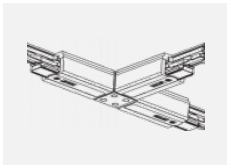

XTSC640-1, grey
spojka T vnitřní pravá, DALI, šedá