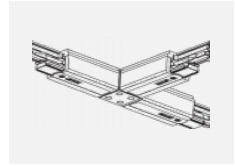

XTSC639-3, white
spojka T vnější levá, DALI, bílá