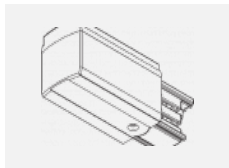

XTSC611-1, grey
koncové napájení levé,
DALI, šedá