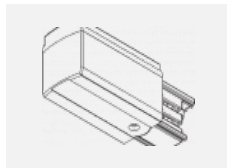

XTSC611-3, white
koncové napájení levé,
DALI, bílá