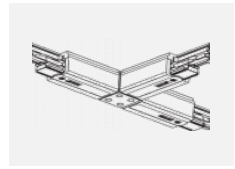

XTSC636-2, black
spojka T vnější pravá, DALI, černá

XTSC636-3, white
spojka T vnější pravá, DALI, bílá

XTSC637-1, grey
spojka T vnitřní levá, DALI, šedá

XTSC637-2, black
spojka T vnitřní levá, DALI, černá