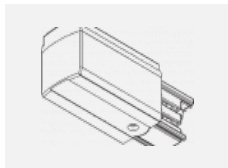

XTSC611-2, black
koncové napájení levé,
DALI, černá