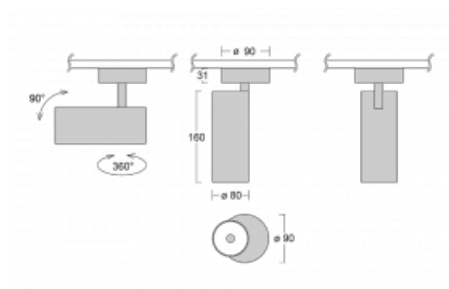

Svítidlo

Vali80

179-200U-10GDE/940, W

Když spojíme design s funkcí, získáme osvětlení rodiny Vali80. Válcové svítidlo nabízíme v závěsné, přisazené a polovestavné variantě. Nasvítit s ním můžete domácnosti, obchodní a společenské prostory nebo bary. Vybírat můžete ze tří základních barev – bílé, černé a stříbrné nebo barev z Halla RAL vzorníku.

Technický výkres

Typ montáže	Přisazené
Typ vyzařování	Přímé
Tvar svítidla	Kruhové
Barva svítidla	Bílá
Materiál	Hliník
Životnost	L90/B50 60 000 hodin
Záruka	5 let
Popis svítidla	Svítidlo přisazené
Rozměry	ø 80 mm × 160 mm
Světelný zdroj	LED MODUL
Druh optiky	Reflektor
Světelný tok	1040 lm ± 10 %
Teplota chromatičnosti	4000 K studená bílá
Měrný výkon	104 lm/W
MacAdam zdroje	3
Index podání barev	90
Vyzařovací úhel	25°
Příkon svítidla	10 W ± 10 %
Zapojení svítidla	Předradník nestmívatelný
Elektrické napětí	220-240V
Frekvence	50/60Hz