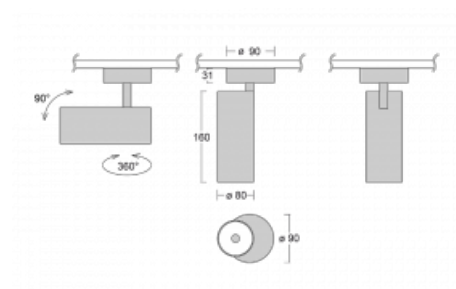

Svítidlo

Vali80

179-200F-10GDE/930, W

Když spojíme design s funkcí, získáme osvětlení rodiny Vali80. Válcové svítidlo nabízíme v závěsné, přisazené a polovestavné variantě. Nasvítit s ním můžete domácnosti, obchodní a společenské prostory nebo bary. Vybírat můžete ze tří základních barev – bílé, černé a stříbrné nebo barev z Halla RAL vzorníku.

Technický výkres

Typ montáže	Přisazené
Typ vyzařování	Přímé
Tvar svítidla	Kruhové
Barva svítidla	Bílá
Materiál	Hliník
Životnost	L90/B50 60 000 hodin
Záruka	5 let
Popis svítidla	Svítidlo přisazené
Rozměry	ø 80 mm × 160 mm
Hmotnost	0.8 kg
Světelný zdroj	LED MODUL
Druh optiky	Reflektor
Světelný tok	990 lm ± 10 %
Teplota chromatičnosti	3000 K teplá bílá
Měrný výkon	99 lm/W
MacAdam zdroje	3
Index podání barev	90
Vyzařovací úhel	32°
Příkon svítidla	10 W ± 10 %
Zapojení svítidla	Předradník nestmívatelný
Elektrické napětí	220-240V
Frekvence	50/60Hz