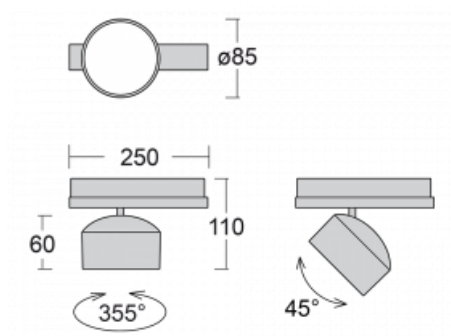

Svítidlo

Drob-T

177-600U-10GGD/840, W

Naklápěcí lištová svítidla s možností stmívání svým tvarem lehce připomínají reflektory historických vozů. Obsahují vysoce svítící LED s podáním barev $R_a > 80$ či $R_a > 90$, transparentní plexi či satinovaný difuzor. Svítidla používají adaptéry pro tříokruhové lišty Global Track. Díky minimalistickému designu mají nižší světelné toky, a proto jsou vhodná spíše do menších obchodů s nižšími stropy, jako jsou například drogerie nebo lékárny. Svě uplatnění ale mohou najít i v barech nebo méně formálních recepcích.

Technický výkres

Typ montáže	Lištové
Typ vyzařování	Přímé
Tvar svítidla	Kruhové
Barva svítidla	Bílá
Materiál	Hliník
Životnost	L80/B20 50 000 hodin
Záruka	5 let
Popis svítidla	Svítidlo lištové
Rozměry	ø 85 mm × 110 mm
Hmotnost	0.5 kg
Světelný zdroj	LED MODUL
Druh optiky	Reflektor
Světelný tok	2300 lm ± 10 %
Teplota chromatičnosti	4000 K studená bílá
Měrný výkon	138 lm/W
MacAdam zdroje	3
Index podání barev	80
Vyzařovací úhel	25°
UGR max. X=4H Y=8H, ρ=70,50,20	17.5
Příkon svítidla	16.7 W ± 10 %
Zapojení svítidla	Stmívatelné DALI
Elektrické napětí	220-240V
Frekvence	50/60Hz

 **CE** IP 20

Křivka

Ke stažení[Montážní návod](#)[Fotografie](#)

Příslušenství

00-00300, N
 lankový závěs 2000mm
 -1 ks

00-00301, N
 lankový závěs 4000mm
 -1 ks

00-00302, N
 lankový závěs 6000mm
 -1 ks

00-00363, K
 kabel 5x1,5 2000mm