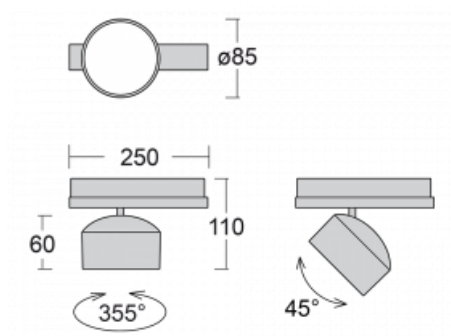

Svítidlo

Drob-T

177-600S-10GGD/830, W

Naklápěcí lišťová svítidla s možností stmívání svým tvarem lehce připomínají reflektory historických vozů. Obsahují vysoce svítící LED s podáním barev $R_a > 80$ či $R_a > 90$, transparentní plexi či satinovaný difuzor. Svítidla používají adaptéry pro tříokruhové lišty Global Track. Díky minimalistickému designu mají nižší světelné toky, a proto jsou vhodná spíše do menších obchodů s nižšími stropy, jako jsou například drogerie nebo lékárny. Svě uplatnění ale mohou najít i v barech nebo méně formálních recepcích.

Technický výkres

Typ montáže	Lišťové
Typ vyzařování	Přímé
Tvar svítidla	Kruhové
Barva svítidla	Bílá
Materiál	Hliník
Životnost	L80/B20 50 000 hodin
Záruka	5 let
Popis svítidla	Svítidlo lišťové
Rozměry	ø 85 mm × 110 mm
Hmotnost	0.5 kg
Světelný zdroj	LED MODUL
Druh optiky	Reflektor
Světelný tok	2200 lm ± 10 %
Teplota chromatičnosti	3000 K teplá bílá
Měrný výkon	132 lm/W
MacAdam zdroje	3
Index podání barev	80
Vyzařovací úhel	18°
UGR max. X=4H Y=8H, ρ=70,50,20	18.8
Příkon svítidla	16.7 W ± 10 %
Zapojení svítidla	Stmívatelné DALI
Elektrické napětí	220-240V
Frekvence	50/60Hz

 **CE** IP 20

Křivka

Ke stažení[Montážní návod](#)[Fotografie](#)

Příslušenství

00-00300, N
 lankový závěs 2000mm
 -1 ks

00-00301, N
 lankový závěs 4000mm
 -1 ks

00-00302, N
 lankový závěs 6000mm
 -1 ks

00-00363, K
 kabel 5x1,5 2000mm