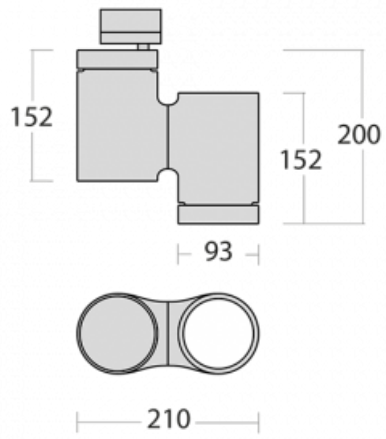

Technický výkres