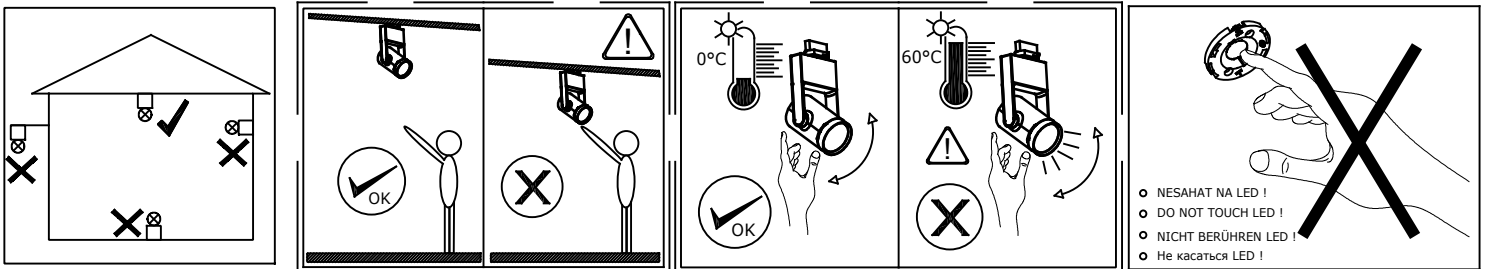

174-600x-10Gxx/xxx, x

3F

DALI 3F

- o Montáž smí provádět pouze pracovník s odbornou elektrotechnickou kvalifikací. Před prováděním jakékoliv údržby vypněte přívod el. proudu.
- o The installation may only be carried by authorised specialist. Always switch-off the power supply before carrying out any maintenance.
- o Die Leuchtenmontage kann nur von autorisiertem Fachpersonal durchgeführt werden. Vor der beliebigen Wartungsausführung die Einspeisung abschalten.
- o Установка светильников разрешена только квалифицированным электромонтером. Перед любым ремонтом или уходом за светильником необходимо выключить питание.