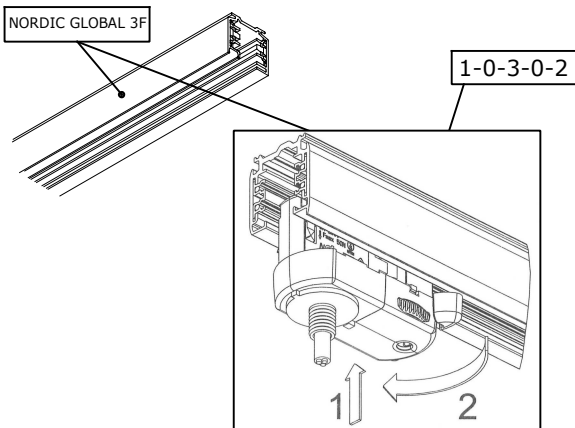

174-600x-10Gxx/xxx, x

3F

DALI 3F

- o Montáž smí provádět pouze pracovník s odbornou elektrotechnickou kvalifikací. Před prováděním jakékoliv údržby vypněte přívod el. proudu.
- o The installation may only be carried by authorised specialist. Always switch-off the power supply before carrying out any maintenance.
- o Die Leuchtenmontage kann nur von autorisiertem Fachpersonal durchgeführt werden. Vor der beliebigen Wartungsausführung die Einspeisung abschalten.
- o Установка светильников разрешена только квалифицированным электромонтером. Перед любым ремонтом или уходом за светильником необходимо выключить питание.