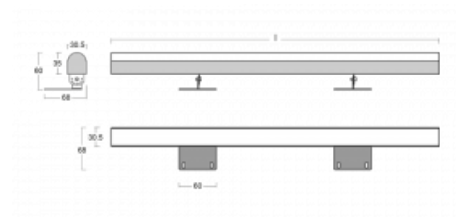

Svítidlo

Fini

160-202K-15GGE/840, E

Samostatné svítidlo Fini je neviditelné svítidlo, které umocní atmosféru každého interiéru. Svítidla jsou polohovatelná a díky tomu docílíte ideálního světelného efektu, který je navíc bez stínů. Sestavte si za sebe libovolný počet samostatných svítidel o délkách 850 mm, 1130 mm, 1410 mm nebo 1690 mm. Nabízíme tři úrovně světelného toku, tunable white verzi a důležité krytí IP40 pro prostory, kde se může hromadit prach.

Technický výkres

Typ montáže	Přisazené
Typ vyzařování	Přímé
Tvar svítidla	Hranaté
Barva svítidla	Stříbrná
Materiál	Hliník
Životnost	L80/B20 50 000 hodin
Záruka	60 měsíců
Popis svítidla	Svítidlo přisazené
Rozměry	850 mm × 68 mm × 60 mm
Světelný zdroj	LED MODUL
Druh optiky	Opálový difusor
Světelný tok	2000 lm ± 10 %
Teplota chromatičnosti	4000 K studená bílá
MacAdam zdroje	3
Index podání barev	80
Příkon svítidla	15.8 W ± 10 %
Zapojení svítidla	Předřadník nestmívatelný
Elektrické napětí	220-240V
Frekvence	50-60Hz