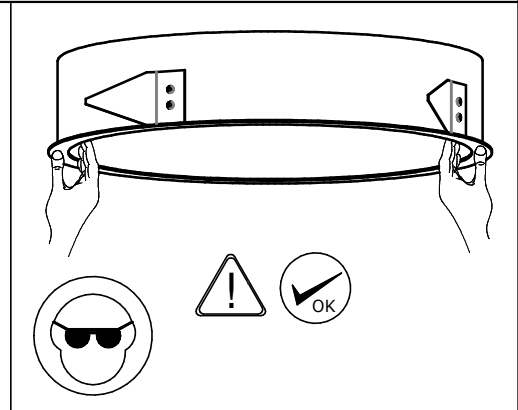

L		= d
ø370		= ø 358
ø420		= ø 408
ø620		= ø 608
ø870		= ø 858
ø1170		= ø 1158

142-030*-10G** LED L = ø 370mm

142-060*-10G** LED L = ø 620mm

142-040*-10G** LED L = ø 420mm

143-080*-10G** LED L = ø 870mm

143-0A0x-10Gxx LED L = ø 1170mm

- o Nepřekrývat svítidlo izolačním materiálem !
- o Luminaire must not be covered with insulating material !
- o Die Leuchte nicht mit Isoliermaterial überdecken !
- o Не перекрывать светильник изоляционным материалом !

- o NESAHAT NA LEDKY !
- o DO NOT TOUCH LED !
- o NICHT BERÜHREN LED !
- o Не касаться LED !