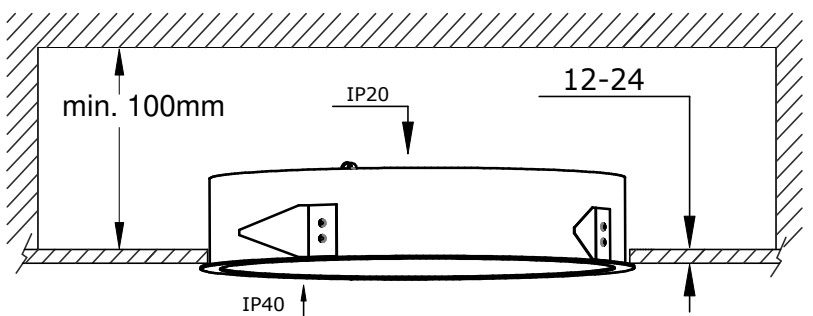

L		= d
ø370		= ø 358
ø420		= ø 408
ø620		= ø 608
ø870		= ø 858
ø1170		= ø 1158

142-030*-10G** LED L = ø 370mm

142-060*-10G** LED L = ø 620mm

142-040*-10G** LED L = ø 420mm

143-080*-10G** LED L = ø 870mm

143-0A0x-10Gxx LED L = ø 1170mm

- o Nepřekrývat svítidlo izolačním materiálem !
- o Luminaire must not be covered with insulating material !
- o Die Leuchte nicht mit Isoliermaterial überdecken !
- o Не перекрывать светильник изоляционным материалом !

- o NESAHAT NA LEDKY !
- o DO NOT TOUCH LED !
- o NICHT BERÜHREN LED !
- o Не касаться LED !