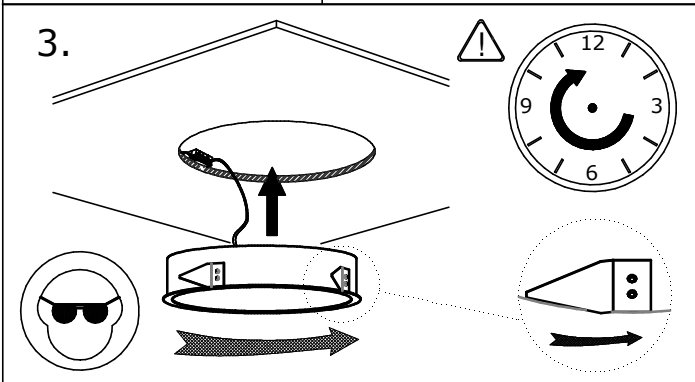

L		= d
ø370		= ø 358
ø420		= ø 408
ø620		= ø 608
ø870		= ø 858
ø1170		= ø 1158

142-030*-10G** LED L = ø 370mm

142-060*-10G** LED L = ø 620mm

142-040*-10G** LED L = ø 420mm

143-080*-10G** LED L = ø 870mm

143-0A0x-10Gxx LED L = ø 1170mm

- o Nepřekrývat svítidlo izolačním materiálem !
- o Luminaire must not be covered with insulating material !
- o Die Leuchte nicht mit Isoliermaterial überdecken !
- o Не перекрывать светильник изоляционным материалом !

- o NESAHAT NA LEDKY !
- o DO NOT TOUCH LED !
- o NICHT BERÜHREN LED !
- o Не касаться LED !