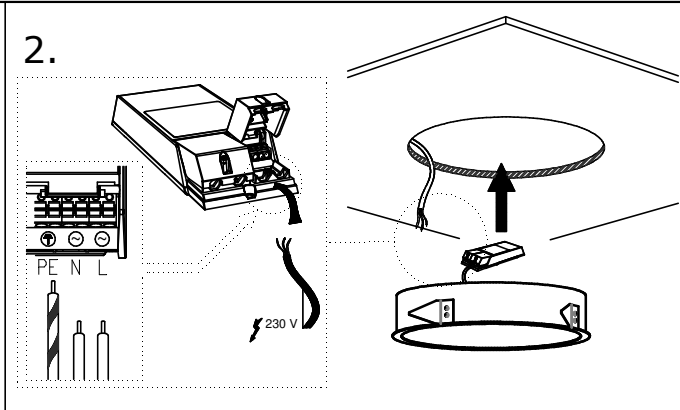

L		= d
ø370		= ø 358
ø420		= ø 408
ø620		= ø 608
ø870		= ø 858
ø1170		= ø 1158

142-030*-10G** LED L = ø 370mm

142-060*-10G** LED L = ø 620mm

142-040*-10G** LED L = ø 420mm

143-080*-10G** LED L = ø 870mm

143-0A0x-10Gxx LED L = ø 1170mm

- o Nepřekrývat svítidlo izolačním materiálem !
- o Luminaire must not be covered with insulating material !
- o Die Leuchte nicht mit Isoliermaterial überdecken !
- o Не перекрывать светильник изоляционным материалом !

- o NESAHAT NA LEDKY !
- o DO NOT TOUCH LED !
- o NICHT BERÜHREN LED !
- o Не касаться LED !