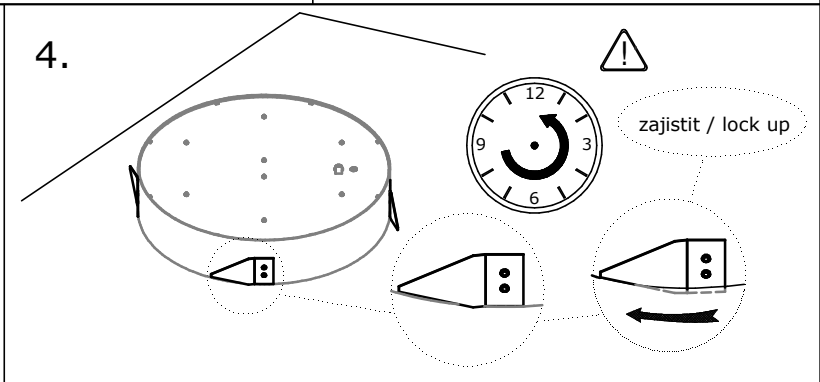

L		= d
ø370		= ø 358
ø420		= ø 408
ø620		= ø 608
ø870		= ø 858
ø1170		= ø 1158

142-030*-10G** LED L = ø 370mm

142-060*-10G** LED L = ø 620mm

142-040*-10G** LED L = ø 420mm

143-080*-10G** LED L = ø 870mm

143-0A0x-10Gxx LED L = ø 1170mm

- o Nepřekrývat svítidlo izolačním materiálem !
- o Luminaire must not be covered with insulating material !
- o Die Leuchte nicht mit Isoliermaterial überdecken !
- o Не перекрывать светильник изоляционным материалом !

- o NESAHAT NA LEDKY !
- o DO NOT TOUCH LED !
- o NICHT BERÜHREN LED !
- o Не касаться LED !