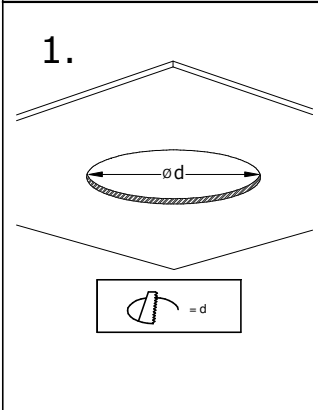

L		= d
ø370		= ø 358
ø420		= ø 408
ø620		= ø 608
ø870		= ø 858
ø1170		= ø 1158

142-030*-10G** LED L = ø 370mm

142-060*-10G** LED L = ø 620mm

142-040*-10G** LED L = ø 420mm

143-080*-10G** LED L = ø 870mm

143-0A0x-10Gxx LED L = ø 1170mm

- o Nepřekrývat svítidlo izolačním materiálem !
- o Luminaire must not be covered with insulating material !
- o Die Leuchte nicht mit Isoliermaterial überdecken !
- o Не перекрывать светильник изоляционным материалом !

- o NESAHAT NA LEDKY !
- o DO NOT TOUCH LED !
- o NICHT BERÜHREN LED !
- o Не касаться LED !