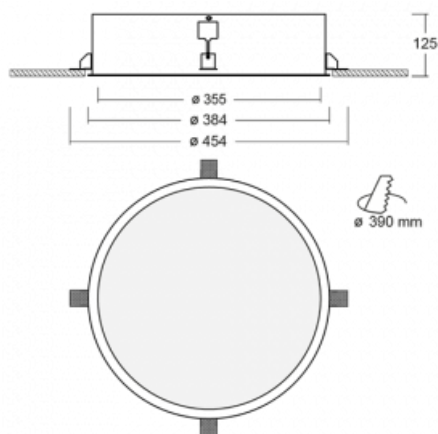

Svítidlo

Puri

140-052I-10GHM3/840

Přemýšleli jsme, jak dosáhnout naprosté designové čistoty. A tak vznikla rodina vestavných kruhových svítidel Puri. Vyberte si mezi rámečkovou a bezrámečkovou verzí. Namontujete ji přímo do stropu bez kabelů nebo zavěšení. Rámečková varianta má velkou výhodu ve své velmi jednoduché montáži i demontáži. Díky různým průměrům svítidel vytvoříte na stropě kombinace, které budou nejlépe vyhovovat potřebám obchodních prostor, kanceláří, hotelů či chodeb. Puri splyne s interiérem a také se hravě kombinuje s dalšími rodinami kruhových svítidel.

Technický výkres

Typ montáže	Vestavné
Typ vyzařování	Přímé
Tvar svítidla	Kruhové
Materiál	Hliník
Životnost	L80/B20 50 000 hodin
Záruka	5 let
Popis svítidla	Svítidlo vestavné
Rozměry	ø 355 mm × 125 mm
Hmotnost	3,2 kg
Světelný zdroj	LED MODUL
Druh optiky	Mikroprisma
Světelný tok	1790 lm ± 10 %
Teplota chromatičnosti	4000 K studená bílá
Měrný výkon	82 lm/W
MacAdam zdroje	3
Index podání barev	80
UGR max. X=4H Y=8H, ρ=70,50,20	18
Příkon svítidla	21,9 W ± 10 %
Zapojení svítidla	Elektronický předřadník nestmívatelný s 3h nouzí
Elektrické napětí	220-240V
Frekvence	50/60Hz