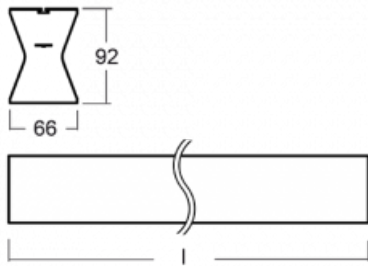

Technický výkres