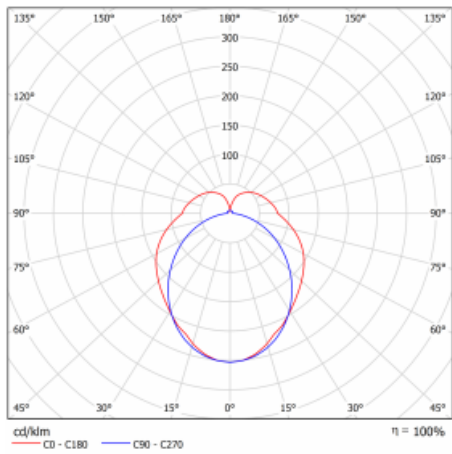

Technický výkres

Křivka