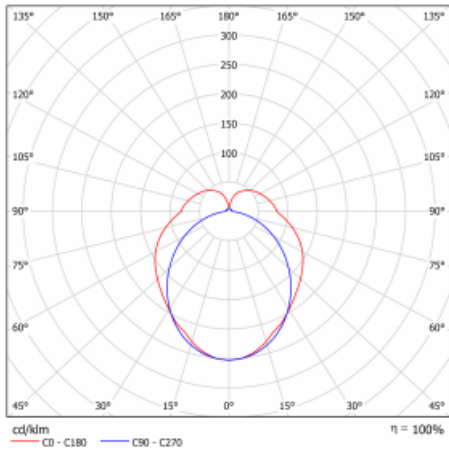

Technický výkres

Křivka