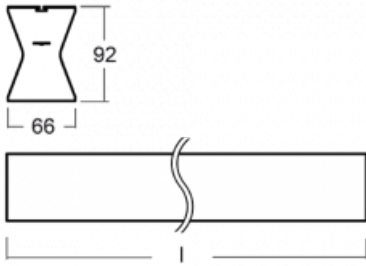

Design Rob van Beek

Typ montáže	Přisazené, Závěsné, Lištové
Typ vyzařování	Přímo-nepřímé
Tvar svítidla	Lineární
Barva svítidla	Bílá
Materiál	Hliník
Životnost	L80/B20 50 000 hodin
Záruka	60 měsíců
Popis svítidla	Svítidlo přisazené/závěsné/lištové
Rozměry	842 mm × 66 mm × 92 mm
Hmotnost	2.2 kg
Světelný zdroj	LED MODUL
Druh optiky	Opálový difusor
Světelný tok	1560 lm ± 10 %
Teplota chromatičnosti	3000 K teplá bílá
Měrný výkon test	111 lm/W
MacAdam zdroje	3
Index podání barev	80
UGR max. X=4H Y=8H, ρ=70,50,20	21.8
Příkon svítidla	14.1 W ± 10 %
Zapojení svítidla	Předradník nestmívatelný
Elektrické napětí	220-240V
Frekvence	50-60Hz

## Technický výkres

**132-50031, W**  
tubus závěsný 1000 mm

**132-50100, W**  
koncovka

**132-50200, F**  
spoj přímý

**132-51100, K**  
difuzor 2295 mm