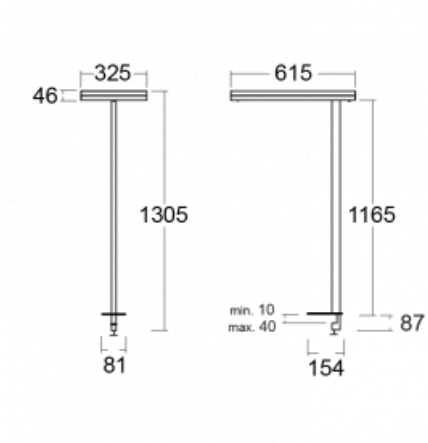

Svítidlo

Leira

131-821I-10GEP/840, B

Chytrá svítidla Leira si vás získají nejen střídmým designem, ale především několika způsoby, jak regulovat intenzitu světla. Varianta s nestmívatelným elektronickým předřadníkem se hodí do stále osvětleného lobby. Svítidlo se stmíváním pomocí tlačítka oceníte například na recepci. Model s pohybovým čidlem zajistí automatické stmívání v zasedací místnosti. A do kanceláře? Tam nejlépe pasuje varianta s adresnou jednotkou, která na základě detekce osob stmívá a rozsvěcí všechna svítidla v místnosti a udržuje ji ideálně nasvícenou pro práci. Svítidla Leira jsou vyrobena jako minimalistický prvek vhodný do většiny interiérů s možností změny prostoru bez zbytečné montáže osvětlení, kdy stačí svítidlo pouze přemístit.

Typ montáže	Stolní
Typ vyzařování	Přímo-nepřímé
Tvar svítidla	Hranaté
Barva svítidla	Černá
Materiál	Hliník
Životnost	L80/B20 50 000 hodin
Záruka	5 let
Popis svítidla	Svítidlo stolní
Popis zboží	13-721I-10GEP/840, B + 13-7012, B
Rozměry	615 mm × 325 mm × 1305 mm
Světelný zdroj	LED MODUL
Druh optiky	Mikroprisma
Světelný tok	10330 lm ± 10 %
Teplota chromatičnosti	4000 K studená bílá
Měrný výkon	142 lm/W
MacAdam zdroje	3
Index podání barev	80
UGR max. X=4H Y=8H, ρ=70,50,20	13
Příkon svítidla	73 W ± 10 %
Zapojení svítidla	Čidlo a elektronický předřadník
Elektrické napětí	220-240V
Frekvence	50/60Hz

Technický výkres

Křivka

Ke stažení[Montážní návod](#)[Fotografie](#)