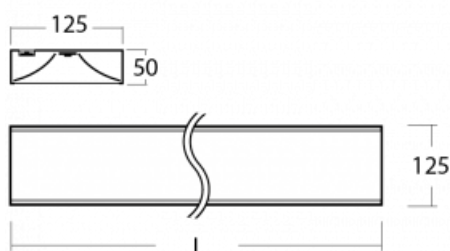

Svítidlo

Zuli

121-200K-40GGD/830, W

Pamatujete si ještě na ta hučící a blikající svítidla ze školních tříd? Tak těm už našťestí odzvonilo. Závěsná i přisazená LED svítidla Zuli zajistí světelný komfort ve třídách, kancelářích i nemocnicích bez těchto nešvarů. Svítidla mají přímé či přímo-nepřímé vyzařování, na výběr jsou čtyři délky a z optiky mikroprisma, mřížka i opálový difuzor.

Technický výkres

Typ montáže	Přisazené, Závěsné
Typ vyzařování	Přímé
Barva svítidla	Bílá
Materiál	Hliník
Životnost	L80/B20 50 000 hodin
Záruka	5 let
Popis svítidla	Svítidlo přisazené/závěsné
Rozměry	2265 mm × 125 mm × 50 mm
Světelný zdroj	LED MODUL
Druh optiky	Opálový difuzor
Světelný tok	8220 lm ± 10 %
Teplota chromatičnosti	3000 K teplá bílá
Měrný výkon	131 lm/W
MacAdam zdroje	2
Index podání barev	80
Příkon svítidla	62.6 W ± 10 %
Zapojení svítidla	Stmívatelné DALI
Elektrické napětí	220-240V
Frekvence	50/60Hz