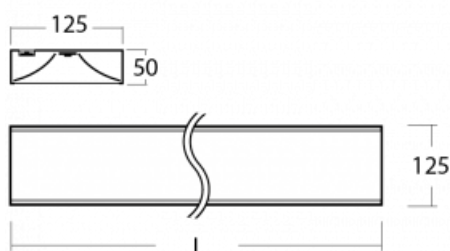

Svítidlo

Zuli

121-200K-30GED/840, S

Pamatujete si ještě na ta hučící a blikající svítidla ze školních tříd? Tak těm už našťestí odzvonilo. Závěsná i přisazená LED svítidla Zuli zajistí světelný komfort ve třídách, kancelářích i nemocnicích bez těchto nešvarů. Svítidla mají přímé či přímo-nepřímé vyzařování, na výběr jsou čtyři délky a z optiky mikroprisma, mřížka i opálový difuzor.

Technický výkres

Typ montáže	Přisazené, Závěsné
Typ vyzařování	Přímé
Barva svítidla	Stříbrná
Materiál	Hliník
Životnost	L80/B20 50 000 hodin
Záruka	5 let
Popis svítidla	Svítidlo přisazené/závěsné
Rozměry	1705 mm × 125 mm × 50 mm
Světelný zdroj	LED MODUL
Druh optiky	Opálový difuzor
Světelný tok	4710 lm ± 10 %
Teplota chromatičnosti	4000 K studená bílá
Měrný výkon	147 lm/W
MacAdam zdroje	2
Index podání barev	80
Příkon svítidla	32.1 W ± 10 %
Zapojení svítidla	Stmívatelné DALI
Elektrické napětí	220-240V
Frekvence	50/60Hz