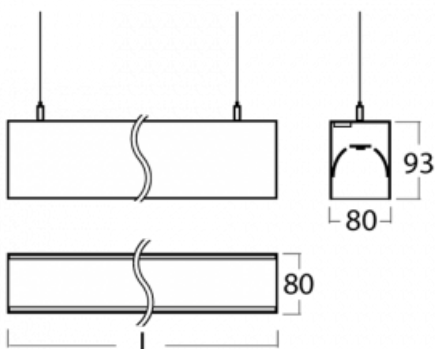

Svítidlo

Lina80

11-501I-15GHE/840, S

EPD®

Svítidla Lina80 s praktickým L-click systémem představují elegantní klasiku lineárních svítidel s dobrými světelnými parametry, které v závěsné, přisazené a nástěnné variantě padnou téměř každému prostoru. Osvětlení Lina80 je správné řešení pro obchodní, společenské či kulturní prostory i domácnosti a restaurace. S technologií Tunable White nastavíte teplotu bílé barvy podle denní doby. Svítidlo tak poskytuje optimální světlo, při kterém se lépe zaměříte a soustředíte na práci. Vybírat si můžete taktéž z přímého či přímo-nepřímého typu vyzařování.

Technický výkres

Typ montáže	Závěsné
Typ vyzařování	Přímo-nepřímé
Tvar svítidla	Lineární
Barva svítidla	Stříbrná
Materiál	Hliník
Životnost	L90/B50 50 000 hodin
Záruka	5 let
Popis svítidla	Svítidlo závěsné
Rozměry	847 mm × 80 mm × 93 mm
Hmotnost	3.7 kg
Světelný zdroj	LED MODUL
Druh optiky	Mikroprisma
Světelný tok	3650 lm ± 10 %
Teplota chromatičnosti	4000 K studená bílá
Měrný výkon	106 lm/W
MacAdam zdroje	2
Index podání barev	80
UGR max. X=4H Y=8H, ρ=70,50,20	19.5
Příkon svítidla	34.4 W ± 10 %
Zapojení svítidla	Předřadník nestmívatelný
Elektrické napětí	220-240V
Frekvence	50/60Hz