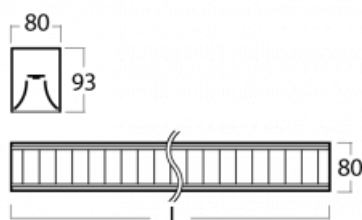

Svítidlo

Lina80-S

05S-230M-50GED/840, W

EPD®

Svítidla rodiny Lina80-S nabízíme v přisazené, závěsné a vestavné variantě, i s prosvětlenými rohy. Systém spojený do dlouhých linií či různých tvarů pomocí překrývaných spojů, které neprosvítají, uplatníte v malé kanceláři i velkém sále.

Technický výkres

Typ montáže	Vestavné, Přisazené, Nástěnné, Závěsné, Lištové
Typ vyzařování	Přímé
Tvar svítidla	Lineární
Barva svítidla	Bílá
Materiál	Hliník
Životnost	L90/B50 50 000 hodin
Záruka	5 let
Popis svítidla	Svítidlo vestavné/přisazené/nástěnné/závěsné/lištové
Popis zboží	mřížka matná
Rozměry	2810 mm × 80 mm × 93 mm
Druh optiky	Matná parabolická hliníková mřížka
Světelný tok*	7289 lm
Teplota chromatičnosti	4000 K studená bílá
Měrný výkon	119 lm/W
MacAdam zdroje	2
Index podání barev	80
UGR max. X=4H Y=8H, ρ=70,50,20	16.3
Příkon svítidla*	61.5 W
Zapojení svítidla	DALI
Elektrické napětí	220-240V
Frekvence	50/60Hz