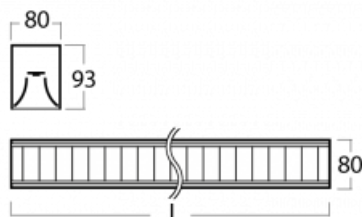

Svítidlo

Lina80-S

05S-230M-25GGD/840, W

EPD®

Svítidla rodiny Lina80-S nabízíme v přisazené, závěsné a vestavné variantě, i s prosvětlenými rohy. Systém spojený do dlouhých linií či různých tvarů pomocí překrývaných spojů, které neprosvítají, uplatníte v malé kanceláři i velkém sále.

Technický výkres

Typ montáže	Vestavné, Přisazené, Nástěnné, Závěsné, Lištové
Typ vyzařování	Přímé
Tvar svítidla	Lineární
Barva svítidla	Bílá
Materiál	Hliník
Životnost	L90/B50 50 000 hodin
Záruka	5 let
Popis svítidla	Svítidlo vestavné/přisazené/nástěnné/závěsné/lištové
Popis zboží	mřížka matná
Rozměry	1408 mm × 80 mm × 93 mm
Druh optiky	Matná parabolická hliníková mřížka
Světelný tok*	4730 lm
Teplota chromatičnosti	4000 K studená bílá
Měrný výkon	112 lm/W
MacAdam zdroje	2
Index podání barev	80
UGR max. X=4H Y=8H, ρ=70,50,20	17.2
Příkon svítidla*	42.2 W
Zapojení svítidla	DALI
Elektrické napětí	220-240V
Frekvence	50/60Hz