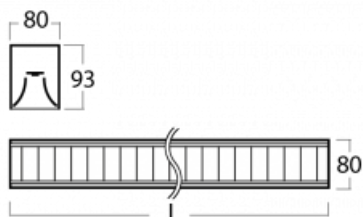

Svítidlo

Lina80-S

05S-230M-25GED/840, W

EPD®

Svítidla rodiny Lina80-S nabízíme v přisazené, závěsné a vestavné variantě, i s prosvětlenými rohy. Systém spojený do dlouhých linií či různých tvarů pomocí překrývaných spojů, které neprosvítají, uplatníte v malé kanceláři i velkém sále.

Technický výkres

Typ montáže	Vestavné, Přisazené, Nástěnné, Závěsné, Lištové
Typ vyzařování	Přímé
Tvar svítidla	Lineární
Barva svítidla	Bílá
Materiál	Hliník
Životnost	L90/B50 50 000 hodin
Záruka	60 měsíců
Popis svítidla	Svítidlo vestavné/přisazené/nástěnné/závěsné/lištové
Popis zboží	mřížka matná
Rozměry	1408 mm × 80 mm × 93 mm
Druh optiky	Matná parabolická hliníková mřížka
Světelný tok*	3645 lm ± 10 %
Teplota chromatičnosti	4000 K studená bílá
Měrný výkon	119 lm/W
MacAdam zdroje	2
Index podání barev	80
UGR max. X=4H Y=8H, ρ=70,50,20	16.3
Příkon svítidla	30.7 W ± 10 %
Zapojení svítidla	Stmívatelné DALI
Elektrické napětí	220-240V
Frekvence	50/60Hz