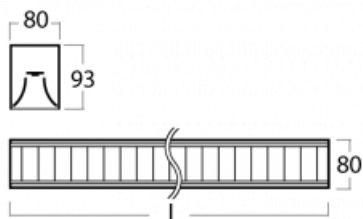

Svítidlo

Lina80-S

05S-230M-25GED/830, W

EPD®

Svítidla rodiny Lina80-S nabízíme v přisazené, závěsné a vestavné variantě, i s prosvětlenými rohy. Systém spojený do dlouhých linií či různých tvarů pomocí překrývaných spojů, které neprosvítají, uplatníte v malé kanceláři i velkém sále.

Technický výkres

Typ montáže	Vestavné, Přisazené, Nástěnné, Závěsné, Lištové
Typ vyzařování	Přímé
Tvar svítidla	Lineární
Barva svítidla	Bílá
Materiál	Hliník
Životnost	L90/B50 50 000 hodin
Záruka	5 let
Popis svítidla	Svítidlo vestavné/přisazené/nástěnné/závěsné/lištové
Popis zboží	mřížka matná
Rozměry	1408 mm × 80 mm × 93 mm
Druh optiky	Matná parabolická hliníková mřížka
Světelný tok*	3481 lm
Teplota chromatičnosti	3000 K teplá bílá
Měrný výkon	113 lm/W
MacAdam zdroje	2
Index podání barev	80
UGR max. X=4H Y=8H, ρ=70,50,20	16.2
Příkon svítidla*	30.7 W
Zapojení svítidla	DALI
Elektrické napětí	220-240V
Frekvence	50/60Hz