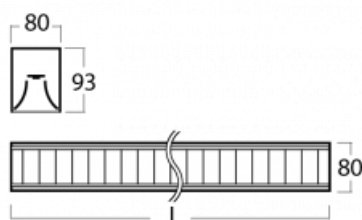

Svítidlo

Lina80-S

05S-230M-20GGD/830, W

EPD®

Svítidla rodiny Lina80-S nabízíme v přisazené, závěsné a vestavné variantě, i s prosvětlenými rohy. Systém spojený do dlouhých linií či různých tvarů pomocí překrývaných spojů, které neprosvítají, uplatníte v malé kanceláři i velkém sále.

Technický výkres

Typ montáže	Vestavné, Přisazené, Nástěnné, Závěsné, Lištové
Typ vyzařování	Přímé
Tvar svítidla	Lineární
Barva svítidla	Bílá
Materiál	Hliník
Životnost	L90/B50 50 000 hodin
Záruka	5 let
Popis svítidla	Svítidlo vestavné/přisazené/nástěnné/závěsné/lištové
Popis zboží	mřížka matná
Rozměry	1127 mm × 80 mm × 93 mm
Druh optiky	Matná parabolická hliníková mřížka
Světelný tok*	3614 lm
Teplota chromatičnosti	3000 K teplá bílá
Měrný výkon	107 lm/W
MacAdam zdroje	2
Index podání barev	80
UGR max. X=4H Y=8H, ρ=70,50,20	17.1
Příkon svítidla*	33.8 W
Zapojení svítidla	DALI
Elektrické napětí	220-240V
Frekvence	50/60Hz