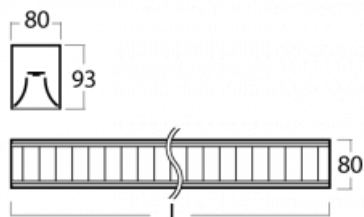

Svítidlo

Lina80-S

05S-230M-20GED/830, W

EPD®

Svítidla rodiny Lina80-S nabízíme v přisazené, závěsné a vestavné variantě, i s prosvětlenými rohy. Systém spojený do dlouhých linií či různých tvarů pomocí překrývaných spojů, které neprosvítají, uplatníte v malé kanceláři i velkém sále.

Technický výkres

Typ montáže	Vestavné, Přisazené, Nástěnné, Závěsné, Lištové
Typ vyzařování	Přímé
Tvar svítidla	Lineární
Barva svítidla	Bílá
Materiál	Hliník
Životnost	L90/B50 50 000 hodin
Záruka	5 let
Popis svítidla	Svítidlo vestavné/přisazené/nástěnné/závěsné/lištové
Popis zboží	mřížka matná
Rozměry	1127 mm × 80 mm × 93 mm
Druh optiky	Matná parabolická hliníková mřížka
Světelný tok*	2785 lm
Teplota chromatičnosti	3000 K teplá bílá
Měrný výkon	113 lm/W
MacAdam zdroje	2
Index podání barev	80
UGR max. X=4H Y=8H, ρ=70,50,20	16.2
Příkon svítidla*	24.6 W
Zapojení svítidla	DALI
Elektrické napětí	220-240V
Frekvence	50/60Hz