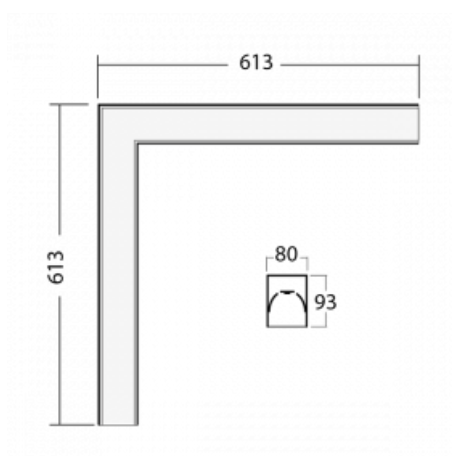

Svítidlo

Lipo80-S

05S-220I-20GHE/830, W

Na Lipo80-S oceníte systém L-Click, který efektivně uspoří čas i finance. Jak? Modul se jednoduše zacvakne do profilu, odpadá tak náročná část práce při montáži. Zabránění dotyku s LED technologií prodlužuje životnost. LED osvětlovací systém rodiny Lipo80-S s měrným výkonem až 125lm/W nabízíme ve vestavné, přisazené i závěsné variantě. Technologie spojů dokonale zabraňuje průsvitům ve spojích svítidla. Svítidlo má kromě výkonu i skvělou cenu. Využití najde v obchodních, společenských i veřejných prostorech.

Technický výkres

Typ montáže	Vestavné, Přisazené, Nástěnné, Závěsné, Lištové
Typ vyzařování	Přímé
Tvar svítidla	Rohové
Barva svítidla	Bílá
Materiál	Hliník
Životnost	L80/B10 70 000 hodin
Záruka	60 měsíců
Popis svítidla	Svítidlo vestavné/přisazené/nástěnné/závěsné/lištové
Rozměry	613 mm × 613 mm × 93 mm
Hmotnost	0.9 kg
Světelný zdroj	LED MODUL
Druh optiky	Mikroprisma
Světelný tok	4730 lm ± 10 %
Teplota chromatičnosti	3000 K teplá bílá
MacAdam zdroje	2
Index podání barev	80
UGR max. X=4H Y=8H, ρ=70,50,20	26.2
Příkon svítidla	43.8 W ± 10 %
Zapojení svítidla	Předřadník nestmívatelný
Elektrické napětí	220-240V
Frekvence	50-60Hz