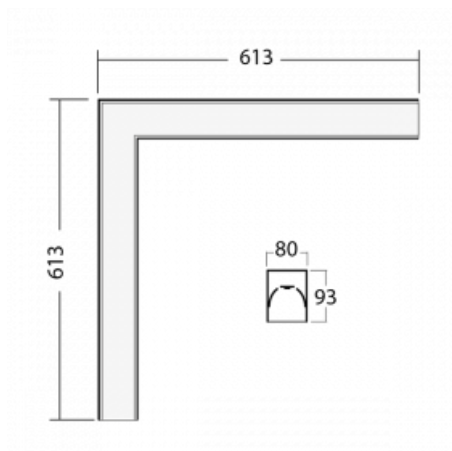

Svítidlo

Lipo80-S

05S-220I-20GGTD/830, W

Na Lipo80-S oceníte systém L-Click, který efektivně uspoří čas i finance. Jak? Modul se jednoduše zacvakne do profilu, odpadá tak náročná část práce při montáži. Zabránění dotyku s LED technologií prodlužuje životnost. LED osvětlovací systém rodiny Lipo80-S s měrným výkonem až 125lm/W nabízíme ve vestavné, přisazené i závěsné variantě. Technologie spojů dokonale zabraňuje průsvitům ve spojích svítidla. Svítidlo má kromě výkonu i skvělou cenu. Využití najde v obchodních, společenských i veřejných prostorech.

Technický výkres

Typ montáže	Vestavné, Přisazené, Nástěnné, Závěsné, Lištové
Typ vyzařování	Přímé
Tvar svítidla	Rohové
Barva svítidla	Bílá
Materiál	Hliník
Životnost	L90/B50 50 000 hodin
Záruka	60 měsíců
Popis svítidla	Svítidlo vestavné/přisazené/nástěnné/závěsné/lištové
Rozměry	613 mm × 613 mm × 93 mm
Hmotnost	0.9 kg
Světelný zdroj	LED MODUL
Druh optiky	Mikroprisma
Světelný tok	2890 lm ± 10 %
Teplota chromatičnosti	3000 K teplá bílá
MacAdam zdroje	2
Index podání barev	80
UGR max. X=4H Y=8H, ρ=70,50,20	24.5
Příkon svítidla	24.8 W ± 10 %
Zapojení svítidla	Stmívatelné DALI nebo tlačítkem
Elektrické napětí	220-240V
Frekvence	50-60Hz