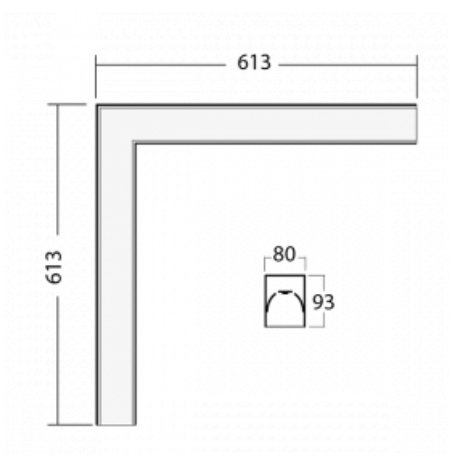

Svítidlo

Lipo80-S

05S-220I-20GED/830, W

Na Lipo80-S oceníte systém L-Click, který efektivně uspoří čas i finance. Jak? Modul se jednoduše zacvakne do profilu, odpadá tak náročná část práce při montáži. Zabránění dotyku s LED technologií prodlužuje životnost. LED osvětlovací systém rodiny Lipo80-S s měrným výkonem až 125lm/W nabízíme ve vestavné, přisazené i závěsné variantě. Technologie spojů dokonale zabraňuje průsvitům ve spojích svítidla. Svítidlo má kromě výkonu i skvělou cenu. Využití najde v obchodních, společenských i veřejných prostorech.

Technický výkres

Typ montáže	Vestavné, Přisazené, Nástěnné, Závěsné, Lištové
Typ vyzařování	Přímé
Tvar svítidla	Rohové
Barva svítidla	Bílá
Materiál	Hliník
Životnost	L90/B50 50 000 hodin
Záruka	60 měsíců
Popis svítidla	Svítidlo vestavné/přisazené/nástěnné/závěsné/lištové
Rozměry	613 mm × 613 mm × 93 mm
Hmotnost	0.9 kg
Světelný zdroj	LED MODUL
Druh optiky	Mikroprisma
Světelný tok	1010 lm ± 10 %
Teplota chromatičnosti	3000 K teplá bílá
MacAdam zdroje	2
Index podání barev	80
UGR max. X=4H Y=8H, ρ=70,50,20	20.8
Příkon svítidla	7.8 W ± 10 %
Zapojení svítidla	Stmívatelné DALI
Elektrické napětí	220-240V
Frekvence	50-60Hz