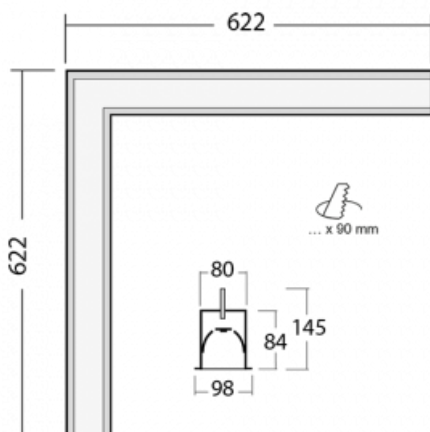

Svítidlo

Lipo80-S

05S-020I-20GGE/840, W

Na Lipo80-S oceníte systém L-Click, který efektivně uspoří čas i finance. Jak? Modul se jednoduše zacvakne do profilu, odpadá tak náročná část práce při montáži. Zabránění dotyku s LED technologií prodlužuje životnost. LED osvětlovací systém rodiny Lipo80-S s měrným výkonem až 125lm/W nabízíme ve vestavné, přisazené i závěsné variantě. Technologie spojů dokonale zabraňuje průsvitům ve spojích svítidla. Svítidlo má kromě výkonu i skvělou cenu. Využití najde v obchodních, společenských i veřejných prostorech.

Technický výkres

Typ montáže	Vestavné
Typ vyzařování	Přímé
Tvar svítidla	Rohové
Barva svítidla	Bílá
Materiál	Hliník
Životnost	L90/B50 50 000 hodin
Záruka	60 měsíců
Popis svítidla	Svítidlo vestavné
Rozměry	622 mm × 622 mm × 84 mm
Hmotnost	0.9 kg
Světelný zdroj	LED MODUL