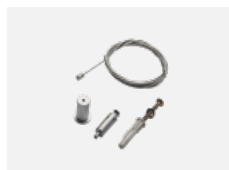

# Lipo80-S

05-A00I-10GGD/830 + 05-20001, W

Na Lipo80-S oceníte systém L-Click, který efektivně uspoří čas i finance. Jak? Modul se jednoduše zacvakne do profilu, odpadá tak náročná část práce při montáži. Zabránění dotyku s LED technologií prodlužuje životnost. LED osvětlovací systém rodiny Lipo80-S s měrným výkonem až 125lm/W nabízíme ve vestavné, přisazené i závěsné variantě. Technologie spojů dokonale zabraňuje průsvitům ve spojích svítidla. Svítidlo má kromě výkonu i skvělou cenu. Využití najde v obchodních, společenských i veřejných prostorech.

## Technický výkres

Typ montáže	Vestavné, Přisazené, Nástěnné, Závěsné
Typ vyzařování	Přímé
Tvar svítidla	Hranaté
Barva svítidla	Bílá
Materiál	Hliník
Záruka	60 měsíců
Popis svítidla	Svítidlo vestavné/přisazené/nástěnné/závěsné
Rozměry	561 mm × 80 mm × 93 mm
Světelný zdroj	LED MODUL
Druh optiky	Mikroprisma
Světelný tok	1860 lm ± 10 %
Teplota chromatičnosti	3000 K teplá bílá
Měrný výkon test	116 lm/W
MacAdam zdroje	2
Index podání barev	80
Příkon svítidla	16.1 W ± 10 %
Zapojení svítidla	Stmívatelné DALI
Elektrické napětí	220-240V
Frekvence	50-60Hz

⊕ CE IP 20

**Ke stažení**[Montážní návod](#)[Fotografie](#)

**Příslušenství**

**00-00200, N**  
 spoj přímý

**00-00300, N**  
 lankový závěs  
 2000mm -1 ks

**00-00301, N**  
 lankový závěs 4000mm  
 -1 ks