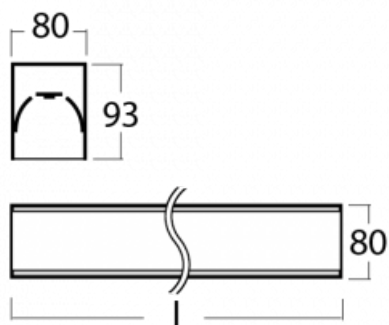

# Lipo80-S

05-A00I-10GGD/830 + 05-20001, W

Na Lipo80-S oceníte systém L-Click, který efektivně uspoří čas i finance. Jak? Modul se jednoduše zacvakne do profilu, odpadá tak náročná část práce při montáži. Zabránění dotyku s LED technologií prodlužuje životnost. LED osvětlovací systém rodiny Lipo80-S s měrným výkonem až 125lm/W nabízíme ve vestavné, přisazené i závěsné variantě. Technologie spojů dokonale zabraňuje průsvitům ve spojích svítidla. Svítidlo má kromě výkonu i skvělou cenu. Využití najde v obchodních, společenských i veřejných prostorech.

## Technický výkres

Typ montáže	Vestavné, Přisazené, Nástěnné, Závěsné
Typ vyzařování	Přímé
Tvar svítidla	Hranaté
Barva svítidla	Bílá
Materiál	Hliník
Záruka	60 měsíců
Popis svítidla	Svítidlo vestavné/přisazené/nástěnné/závěsné
Rozměry	561 mm × 80 mm × 93 mm
Světelný zdroj	LED MODUL
Druh optiky	Mikroprisma
Světelný tok	1860 lm ± 10 %
Teplota chromatičnosti	3000 K teplá bílá
Měrný výkon test	116 lm/W
MacAdam zdroje	2
Index podání barev	80
Příkon svítidla	16.1 W ± 10 %
Zapojení svítidla	Stmívatelné DALI
Elektrické napětí	220-240V
Frekvence	50-60Hz

⊕ CE IP 20

**Ke stažení**[Montážní návod](#)[Fotografie](#)

**Příslušenství**

**00-00200, N**  
 spoj přímý

**00-00300, N**  
 lankový závěs  
 2000mm -1 ks

**00-00301, N**  
 lankový závěs 4000mm  
 -1 ks