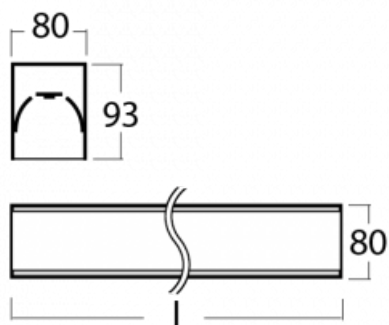

Svítidlo

Lipo80-S

05-A00I-10GEE/840 + 05-20001, W

Na Lipo80-S oceníte systém L-Click, který efektivně uspoří čas i finance. Jak? Modul se jednoduše zacvakne do profilu, odpadá tak náročná část práce při montáži. Zabránění dotyku s LED technologií prodlužuje životnost. LED osvětlovací systém rodiny Lipo80-S s měrným výkonem až 125lm/W nabízíme ve vestavné, přisazené i závěsné variantě. Technologie spojů dokonale zabraňuje průsvitům ve spojích svítidla. Svítidlo má kromě výkonu i skvělou cenu. Využití najde v obchodních, společenských i veřejných prostorech.

Technický výkres

Typ montáže	Vestavné, Přisazené, Nástěnné, Závěsné
Typ vyzařování	Přímé
Tvar svítidla	Hranaté
Barva svítidla	Bílá
Materiál	Hliník
Záruka	60 měsíců
Popis svítidla	Svítidlo vestavné/přisazené/nástěnné/závěsné
Rozměry	561 mm × 80 mm × 93 mm
Světelný zdroj	LED MODUL
Druh optiky	Mikroprisma
Světelný tok	1410 lm ± 10 %
Teplota chromatičnosti	4000 K studená bílá
Měrný výkon test	123 lm/W
MacAdam zdroje	2
Index podání barev	80
Příkon svítidla	11.5 W ± 10 %
Zapojení svítidla	Předřadník nestmívatelný
Elektrické napětí	220-240V
Frekvence	50-60Hz

⊕ CE IP 20

Ke stažení[Montážní návod](#)[Fotografie](#)

Příslušenství

00-00200, N
spoj přímý

00-00300, N
lankový závěs 2000mm
-1 ks

00-00301, N
lankový závěs 4000mm
-1 ks

00-00302, N
lankový závěs
6000mm -1 ks