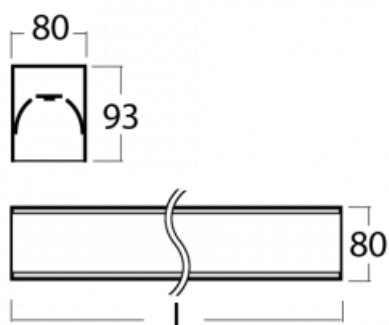

# Lipo80-S

05-A00I-10GEE/830 + 05-20001, W

Na Lipo80-S oceníte systém L-Click, který efektivně uspoří čas i finance. Jak? Modul se jednoduše zacvakne do profilu, odpadá tak náročná část práce při montáži. Zabránění dotyku s LED technologií prodlužuje životnost. LED osvětlovací systém rodiny Lipo80-S s měrným výkonem až 125lm/W nabízíme ve vestavné, přisazené i závěsné variantě. Technologie spojů dokonale zabraňuje průsvitům ve spojích svítidla. Svítidlo má kromě výkonu i skvělou cenu. Využití najde v obchodních, společenských i veřejných prostorech.

## Technický výkres

Typ montáže	Vestavné, Přisazené, Nástěnné, Závěsné
Typ vyzařování	Přímé
Tvar svítidla	Hranaté
Barva svítidla	Bílá
Materiál	Hliník
Záruka	60 měsíců
Popis svítidla	Svítidlo vestavné/přisazené/nástěnné/závěsné
Rozměry	561 mm × 80 mm × 93 mm
Světelný zdroj	LED MODUL
Druh optiky	Mikroprisma
Světelný tok	1330 lm ± 10 %
Teplota chromatičnosti	3000 K teplá bílá
Měrný výkon test	116 lm/W
MacAdam zdroje	2
Index podání barev	80
Příkon svítidla	11.5 W ± 10 %
Zapojení svítidla	Předřadník nestmívatelný
Elektrické napětí	220-240V
Frekvence	50-60Hz

⊕ CE IP 20

**Ke stažení**[Montážní návod](#)[Fotografie](#)

**Příslušenství**

**00-00200, N**  
 spoj přímý

**00-00300, N**  
 lankový závěs 2000mm  
 -1 ks

**00-00301, N**  
 lankový závěs 4000mm  
 -1 ks