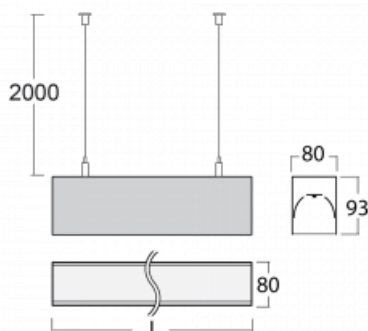

Svítidlo

Lina80

05-500I-80GGE/830, W

EPD®

Svítidla Lina80 s praktickým L-click systémem představují elegantní klasiku lineárních svítidel s dobrými světelnými parametry, které v závěsné, přisazené a nástěnné variantě padnou téměř každému prostoru. Osvětlení Lina80 je správné řešení pro obchodní, společenské či kulturní prostory i domácnosti a restaurace. S technologií Tunable White nastavíte teplotu bílé barvy podle denní doby. Svítidlo tak poskytuje optimální světlo, při kterém se lépe zaměříte a soustředíte na práci. Vybírat si můžete taktéž z přímého či přímo-nepřímého typu vyzařování.

Technický výkres

Typ montáže	Závěsné
Typ vyzařování	Přímé
Tvar svítidla	Lineární
Barva svítidla	Bílá
Materiál	Hliník
Životnost	L90/B50 60 000 hodin
Záruka	5 let
Popis svítidla	Svítidlo závěsné
Rozměry	4493 mm × 80 mm × 93 mm
Světelný zdroj	LED MODUL
Druh optiky	Mikroprisma
Světelný tok	10390 lm ± 10 %
Teplota chromatičnosti	3000 K teplá bílá
Měrný výkon	105 lm/W
MacAdam zdroje	2
Index podání barev	80
UGR max. X=4H Y=8H, ρ=70,50,20	20.3
Příkon svítidla	99.2 W ± 10 %
Zapojení svítidla	Předřadník nestmívatelný
Elektrické napětí	220-240V
Frekvence	50/60Hz